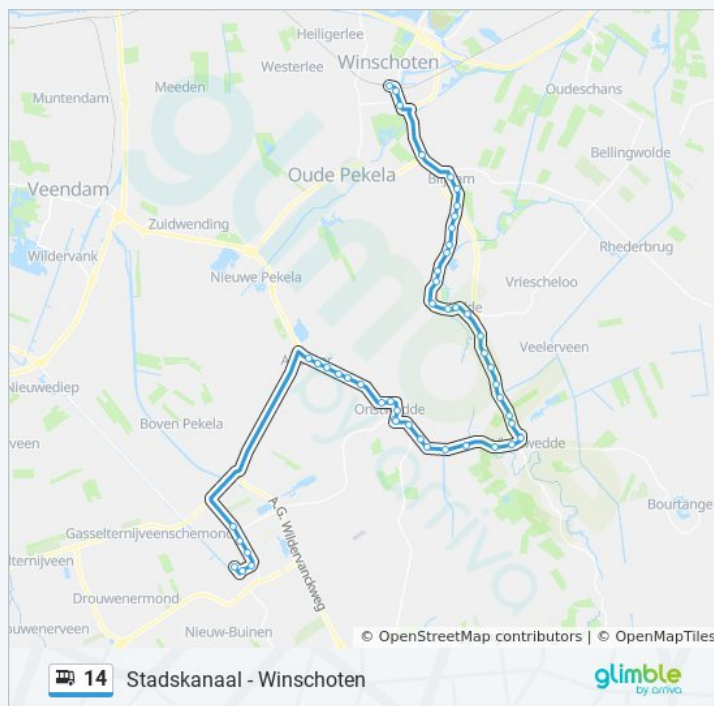

Wederveer, Hoornderweg 9

Wederveen, Oerdeweg

Wederveer, Eltjo Mulderweg

Wederveer, Albert Wubsweg

Blijham, Louwdijk

zaterdag

07:15 - 22:38

zondag

09:38 - 22:38

Bus 14 info

Route: Winschoten Via Vlagtwedde

Haltes: 44

Ritduur: 48 min

Samenvatting Lijn:

Blijham, Briolaan

Blijham, Lutjeloosterweg

Blijham, Raadhuisstraat

Blijham, Kochspad

Blijham, Turfweg

Winschoten, Blijhamsterweg

Winschoten, Vondellaan

Winschoten, Station Uitstaphalte

14 bus dienstroosters en routekaarten zijn beschikbaar als online PDF op moovitapp.com. Gebruik de [Moovit-app](#) om live de vertrektijden van bus-, trein- en metrolijnen te bekijken, en stap-per-stap wegbeschrijvingen voor alle OV-lijnen in Netherlands.