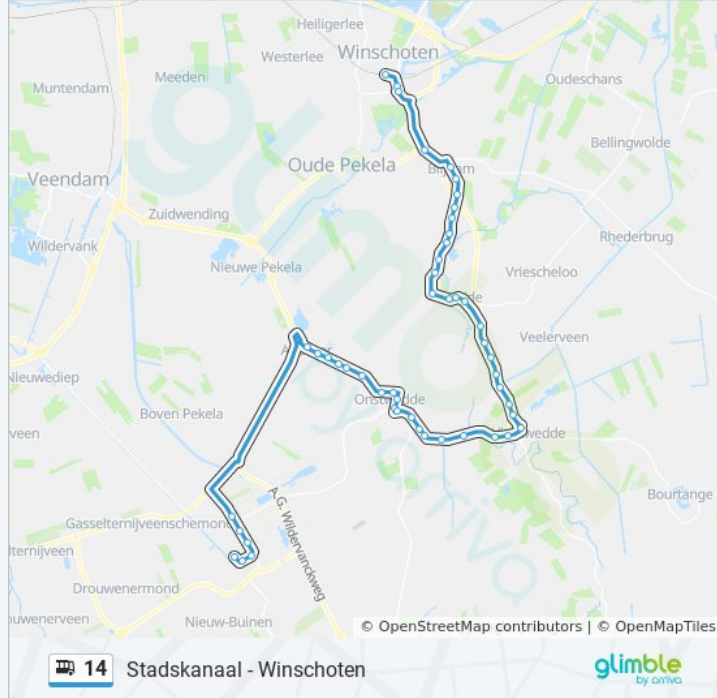

Alteveer, Iepenlaan

Stadskanaal, Waterland

Stadskanaal, Maarsveld

Stadskanaal, Europalaan

Stadskanaal, Eikenhage

Stadskanaal, Luxemburglaan

Stadskanaal, Busstation (Perron F)

Richting: Winschoten Via Vlagtwedde

44 haltes

[BEKIJK LIJNDIENSTROOSTER](#)

Stadskanaal, Busstation (Perron F)

Stadskanaal, Luxemburglaan

Stadskanaal, Eikenhage

bus 14 dienstrooster

Winschoten Via Vlagtwedde Dienstrooster Route:

maandag 05:53 - 22:38

dinsdag 05:53 - 22:38

woensdag 05:53 - 22:38

donderdag 05:53 - 22:38

vrijdag 05:53 - 22:38

Stadskanaal, Europalaan

Stadskanaal, Maarsveld

Stadskanaal, Waterland

Alteveer, Iepenlaan