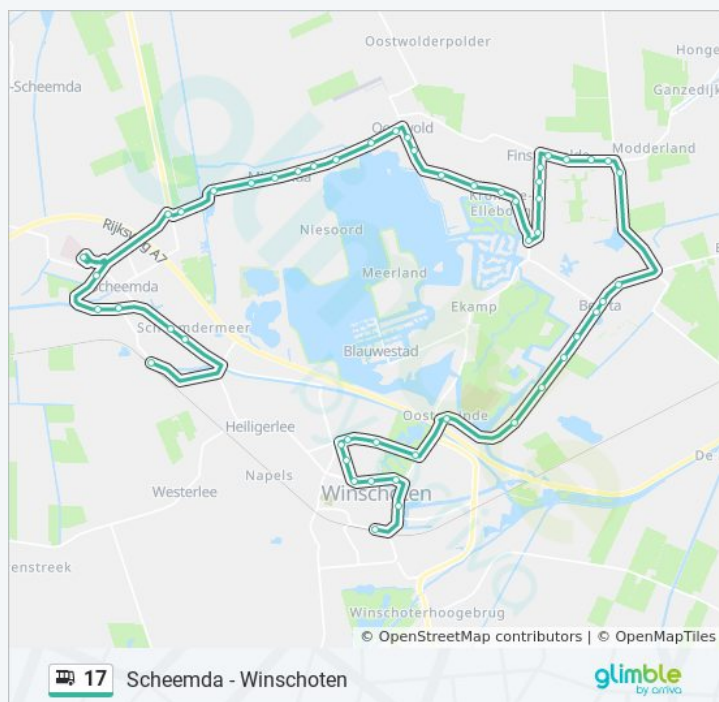

bus 17 dienstrooster

Winschoten Via Finsterwolde Dienstrooster Route:

maandag	07:25 - 19:52
dinsdag	07:25 - 19:52
woensdag	07:25 - 19:52
donderdag	Niet Operationeel
vrijdag	07:25 - 19:52
zaterdag	Niet Operationeel
zondag	Niet Operationeel

Bus 17 info

Route: Winschoten Via Finsterwolde

Haltes: 51

Ritduur: 50 min

Samenvatting Lijn:

Finsterwolde, Blauwestad
Finsterwolde, Dwarsstraat
Finsterwolde, F.P. Posmaweg
Finsterwolde, Klinkerweg 82
Finsterwolde, J. Hakenweg
Finsterwolde, Meijerslaan
Finsterwolde, Leeuwerkeslaan
Finsterwolde, Hoofdweg 46
Finsterwolde, Kerkeweg
Finsterwolde, Cg Wiegersweg
Beerta, Wilhelminaplein
Beerta, Tjamme
Beerta, Schoolstraat
Beerta, Hoofdstraat 153
Beerta, Bouwtelaan
Beerta, Hoofdstraat 31
Winschoten, Zijlkerweg
Winschoten, Oostereinde
Winschoten, Beertsterweg
Winschoten, Hoorntjesweg
Winschoten, Jachtlaan
Winschoten, Tromplaan
Winschoten, Tulpstraat
Winschoten, Oldambtplein
Winschoten, Gassingel
Winschoten, Mr. D.U. Stikkerlaan
Winschoten, Posttil
Winschoten, Station Uitstaphalte