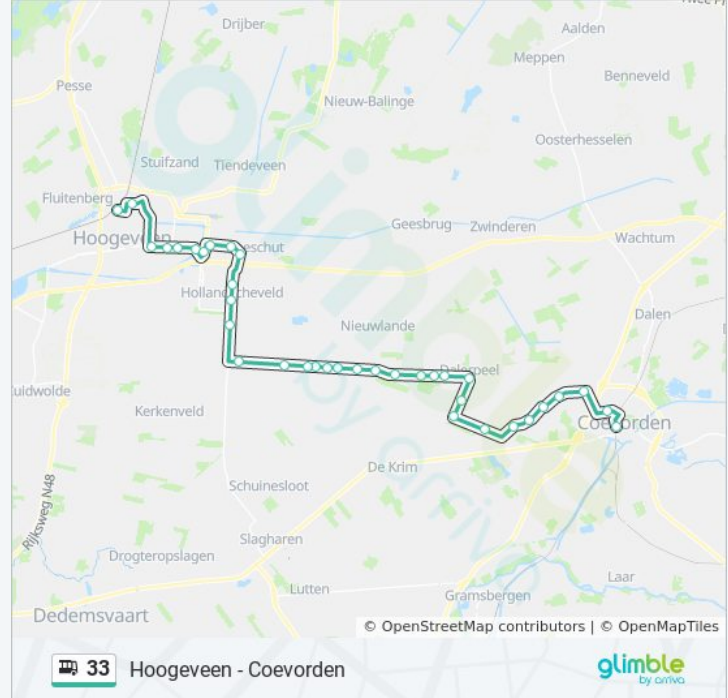

Richting: Hoogeveen

37 haltes

[BEKIJK LIJNDIENSTROOSTER](#)

Coevorden, Station (Perron D)
Coevorden, J. Smitstraat
Coevorden, Dwarspad
Steenwijksmoer, Hoofdweg 6
Steenwijksmoer, Centrum
Steenwijksmoer, Hoofdweg 68
Steenwijksmoer, Hoofdweg
Steenwijksmoer, Veenschapsweg
Dalerpeel, Nieuwe Krim
Dalerpeel, Sebastopol
Dalerpeel, Viersprong
Dalerpeel, Steigerwijk 26
Dalerpeel, Steigerwijk 54
Dalerpeel, Steigerwijk 72

Bus 33 info

Route: Hoogeveen

Haltes: 37

Ritduur: 43 min

Samenvatting Lijn:

Dalerpeel, Steigerwijk 93

Nieuwlande, Viersprong

Nieuwlande, Rauweveldweg

Hollandscheveld, Riegshoogtendijk 40

Noordscheschut, Riegshoogtendijk

Noordscheschut, Zwartedijkje

Noordscheschut, Schooldijkje

Noordscheschut, Krakeel

Hoogeveen, Mr. Cramerweg P+R

Hoogeveen, Buizerdlaan

Hoogeveen, Valkenlaan

Hoogeveen, Wolfsbosstraat

Hoogeveen, Newtonstraat

Hoogeveen, Scholen Voltastraat

Hoogeveen, Station Uitstaphalte

33 bus dienstroosters en routekaarten zijn beschikbaar als online PDF op moovitapp.com. Gebruik de [Moovit-app](#) om live de vertrektijden van bus-, trein- en metrolijnen te bekijken, en stap-per-stap wegbeschrijvingen voor alle OV-lijnen in Netherlands.