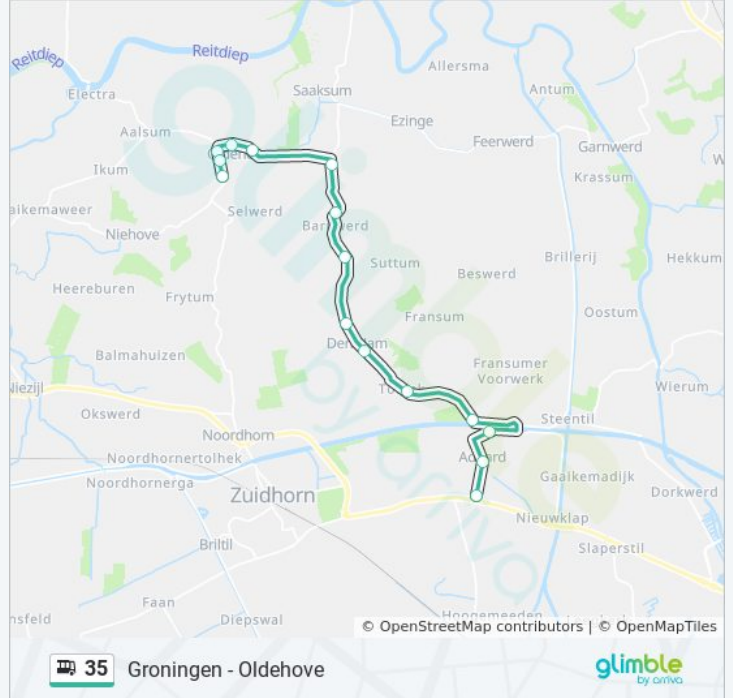

## Richting: Aduard

15 haltes

[BEKIJK LIJNDIENSTROOSTER](#)

Oldehove, Niehoofsterweg  
Oldehove, Hofmastraat  
Oldehove, Kenwerderlaan  
Oldehove, Schoolstraat  
Oldehove, Schipvaart  
Oldehove, Boventilsterweg  
Oldehove, Barnwerd  
Oldehove, Jensemaweg  
Den Ham, Fransumerweg  
Den Ham, Sietse Veldstraweg  
Den Ham, Hamstertolhek  
Aduard, Brug Aduard  
Aduard, Wierum  
Aduard, Bloemstraat  
Aduard, Aduarderweg

## bus 35 dienstrooster

Aduard Dienstrooster Route:

maandag	20:14 - 22:20
dinsdag	20:14 - 22:20
woensdag	20:14 - 22:20
donderdag	20:14 - 22:20
vrijdag	20:14 - 22:20
zaterdag	Niet Operationeel
zondag	Niet Operationeel

## Bus 35 info

**Route:** Aduard

**Haltes:** 15

**Ritduur:** 18 min

**Samenvatting Lijn:**

## Richting: Groningen

34 haltes

[BEKIJK LIJNDIENSTROOSTER](#)

Oldehove, Niehoofsterweg  
 Oldehove, Hofmastraat  
 Oldehove, Kenwerderlaan  
 Oldehove, Schoolstraat  
 Oldehove, Schipvaart  
 Oldehove, Boventilsterweg  
 Oldehove, Barnwerd  
 Oldehove, Jensemaweg  
 Den Ham, Fransumerweg  
 Den Ham, Sietse Veldstraweg  
 Den Ham, Hamstertolhek  
 Aduard, Brug Aduard  
 Aduard, Wierum  
 Aduard, Bloemstraat  
 Aduard, Aduarderweg  
 Slaperstil, Nieuwklap  
 Slaperstil, Zijlvesterweg  
 Groningen, Augustinusstraat