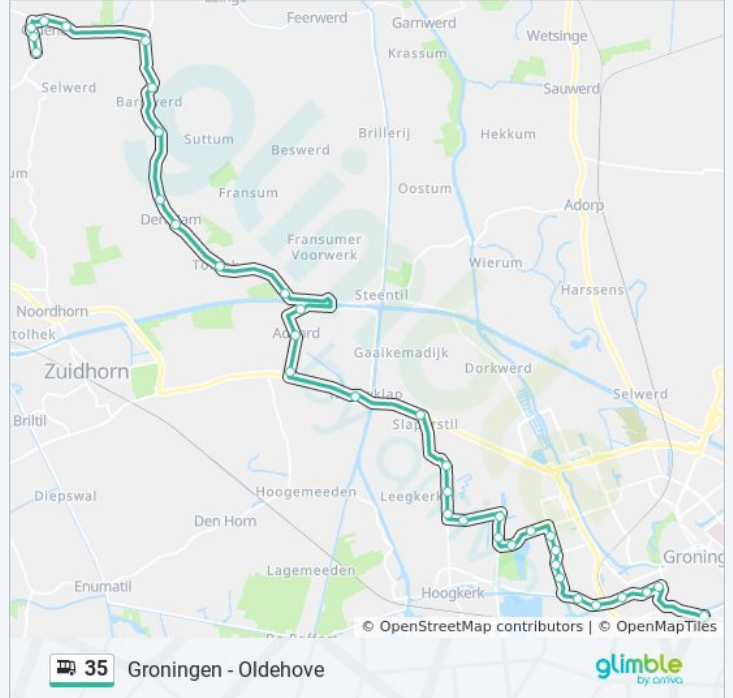

## Bus 35 info

**Route:** Oldehove

**Haltes:** 34

**Ritduur:** 42 min

**Samenvatting Lijn:**

Groningen, Arminiusstraat

Groningen, Leegeweg

Groningen, Lutherstraat

Groningen, Augustinusstraat

Slaperstil, Zijlvesterweg

Slaperstil, Nieuwklap

Aduard, Aduarderweg

Aduard, Bloemstraat

Aduard, Wierum

Aduard, Brug Aduard

Den Ham, Hamstertolhek

Den Ham, Sietse Veldstraweg

Den Ham, Fransumerweg

Oldehove, Jensemaweg

Oldehove, Barnwerd

Oldehove, Boventilsterweg

Oldehove, Schipvaart

Oldehove, Schoolstraat

Oldehove, Kenwerderlaan

Oldehove, Hofmastraat

Oldehove, Niehoofsterweg

35 bus dienstroosters en routekaarten zijn beschikbaar als online PDF op [moovitapp.com](https://moovitapp.com). Gebruik de [Moovit-app](https://moovitapp.com) om live de vertrektijden van bus-, trein- en metrolijnen te bekijken, en stap-per-stap wegbeschrijvingen voor alle OV-lijnen in Netherlands.