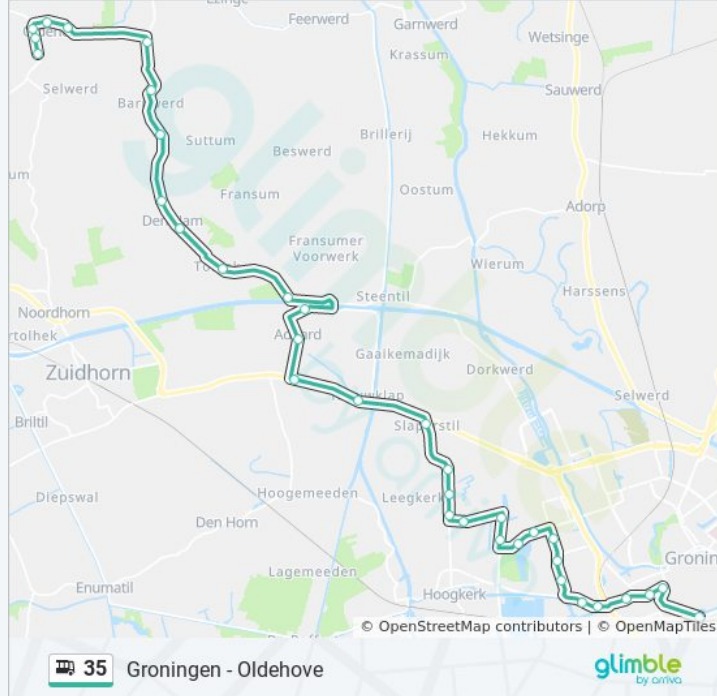

## Richting: Groningen

34 haltes

[BEKIJK LIJNDIENSTROOSTER](#)

Oldehove, Niehoofsterweg  
 Oldehove, Hofmastraat  
 Oldehove, Kenwerderlaan  
 Oldehove, Schoolstraat  
 Oldehove, Schipvaart  
 Oldehove, Boventilsterweg  
 Oldehove, Barnwerd  
 Oldehove, Jensemaweg  
 Den Ham, Fransumerweg  
 Den Ham, Sietse Veldstraweg  
 Den Ham, Hamstertolhek  
 Aduard, Brug Aduard  
 Aduard, Wierum  
 Aduard, Bloemstraat  
 Aduard, Aduarderweg  
 Slaperstil, Nieuwklap  
 Slaperstil, Zijlvesterweg  
 Groningen, Augustinusstraat

## Bus 35 info

**Route:** Groningen

**Haltes:** 34

**Ritduur:** 42 min

**Samenvatting Lijn:**

Groningen, Lutherstraat

Groningen, Leegeweg

Groningen, Arminiusstraat

Groningen, De Held

Groningen, Hans Lodeizenstraat

Groningen, Het Roege Bos

Groningen, Opaalstraat

Groningen, Pyrietstraat

Groningen, Metaallaan

Groningen, Goudlaan

Groningen, J. Van Goyenstraat

## Richting: Oldehove

34 haltes

[BEKIJK LIJNDIENSTROOSTER](#)

Groningen, Hoofdstation (Perron Y)

Groningen, Westerhaven (Perron B)

Groningen, Verl. Visserstraat

Groningen, H. Colleniusstraat

Groningen, J. Steenstraat