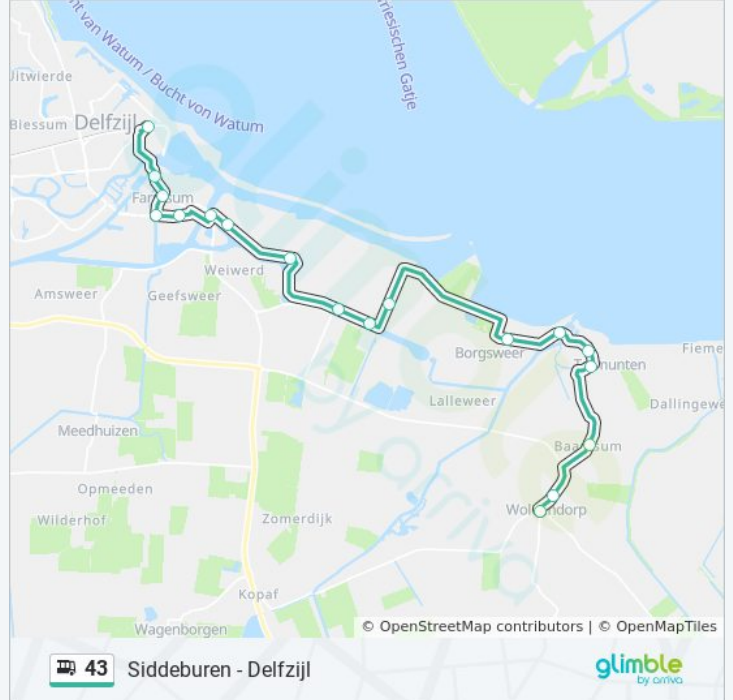

Bus 43 info

Route: Delfzijl

Haltes: 19

Ritduur: 27 min

Samenvatting Lijn:

Richting: Woldendorp

18 haltes

[BEKIJK LIJNDIENSTROOSTER](#)

bus 43 dienstrooster

Woldendorp Dienstrooster Route:

maandag	Niet Operationeel
dinsdag	Niet Operationeel
woensdag	Niet Operationeel
donderdag	07:00 - 18:34
vrijdag	07:00 - 18:34
zaterdag	Niet Operationeel
zondag	Niet Operationeel

Bus 43 info

Route: Woldendorp

Haltes: 18

Ritduur: 24 min

Samenvatting Lijn:

43 bus dienstroosters en routekaarten zijn beschikbaar als online PDF op moovitapp.com. Gebruik de [Moovit-app](#) om live de vertrektijden van bus-, trein- en metrolijnen te bekijken, en stap-per-stap wegbeschrijvingen voor alle OV-lijnen in Netherlands.