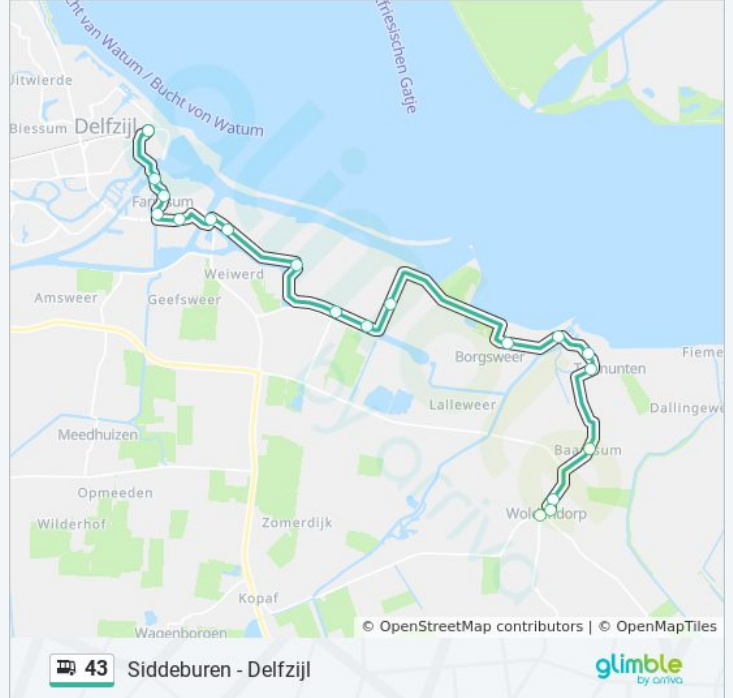

Richting: Delfzijl

19 haltes

[BEKIJK LIJNDIENSTROOSTER](#)

Woldendorp, Zwaagweg
Woldendorp, Dollard College
Woldendorp, A E Gorterweg
Termunten, Baamsum 15
Termunten, Abel Olsderweg
Termunterzijl, Kerkpad
Termunterzijl, Sluis
Borgsweer, Schoolpad
Borgsweer, Valgenweg
Farmsum, Oosterhorn
Heveskes, Heemskesbrug
Farmsum, Bocht Oosterhorn
Heveskes, Oosterhorn Akzo
Farmsum, Eemssluis
Farmsum, Rengersweg
Farmsum, H. Jagerstraat
Farmsum, Kerk
Farmsum, Nieuwstad
Delfzijl, Station (Perron C)

bus 43 dienstrooster

Delfzijl Dienstrooster Route:

maandag	Niet Operationeel
dinsdag	Niet Operationeel
woensdag	Niet Operationeel
donderdag	06:28 - 17:59
vrijdag	06:28 - 17:59
zaterdag	Niet Operationeel
zondag	Niet Operationeel

Bus 43 info

Route: Delfzijl

Haltes: 19

Ritduur: 27 min

Samenvatting Lijn:

Richting: Woldendorp

18 haltes

[BEKIJK LIJNDIENSTROOSTER](#)

Bus 43 info

Route: Woldendorp

Haltes: 18

Ritduur: 24 min

Samenvatting Lijn:

43 bus dienstroosters en routekaarten zijn beschikbaar als online PDF op moovitapp.com. Gebruik de [Moovit-app](#) om live de vertrektijden van bus-, trein- en metrolijnen te bekijken, en stap-per-stap wegbeschrijvingen voor alle OV-lijnen in Netherlands.