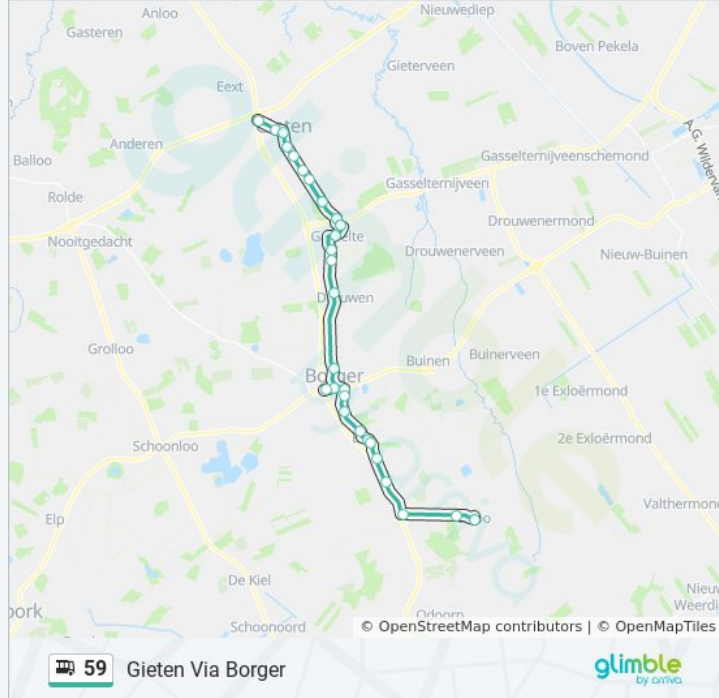

## Bus 59 info

**Route:** Gieten Via Borger

**Haltes:** 29

**Ritduur:** 33 min

**Samenvatting Lijn:**

Gasselte, Olde Hof

Gasselte, Julianalaan

Gasselte, Jan Hugeslaan

Gasselte, Gieterweg 14

Gieten, Grensweg

Gieten, Kijktuinen

Gieten, Gasselterweg 36

Gieten, Kerspelstraat

Gieten, Brink

Gieten, Spiekersteeg

Gieten, P+R Gieten