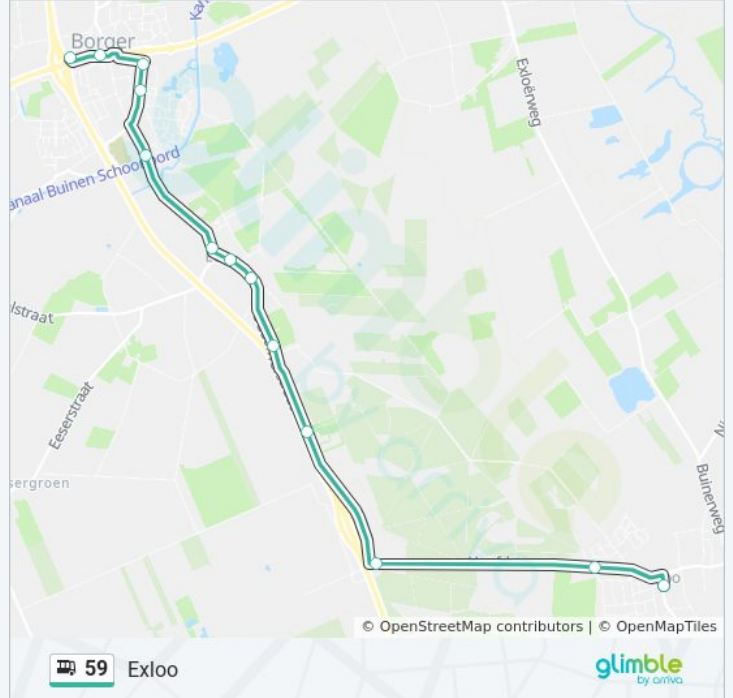

## Richting: Exloo

13 haltes

[BEKIJK LIJNDIENSTROOSTER](#)

Borger, P+R Borger  
Borger, Centrum  
Borger, Sassenbergen  
Borger, Molenstraat 5a  
Borger, Rozendael  
Ees, Dorpsstraat 6  
Ees, Boerweg  
Ees, Dorpsstraat  
Ees, Odoornestraat 17  
Ees, Odoornestraat 25  
Exloo, Weg Naar Exloo  
Exloo, Dennenlaan  
Exloo, Hoofdstraat

## bus 59 dienstrooster

Exloo Dienstrooster Route:

maandag	06:18
dinsdag	06:18
woensdag	06:18
donderdag	06:18
vrijdag	06:18
zaterdag	Niet Operationeel
zondag	Niet Operationeel

## Bus 59 info

**Route:** Exloo

**Haltes:** 13

**Ritduur:** 13 min

**Samenvatting Lijn:**

## Richting: Exloo Via Drouwen

29 haltes

[BEKIJK LIJNDIENSTROOSTER](#)

Gieten, P+R Gieten  
 Gieten, Spiekersteeg  
 Gieten, Brink  
 Gieten, Kerspelstraat  
 Gieten, Gasselterweg 36  
 Gieten, Kijktuinen  
 Gieten, Grensweg  
 Gasselte, Gieterweg 14  
 Gasselte, Jan Hugelaan  
 Gasselte, Julianalaan  
 Gasselte, Olde Hof  
 Gasselte, Borgerweg 11  
 Gasselte, Borgerweg 23  
 Drouwen, Markeweg  
 Borger, Bargakkers  
 Borger, Centrum  
 Borger, P+R Borger  
 Borger, Centrum