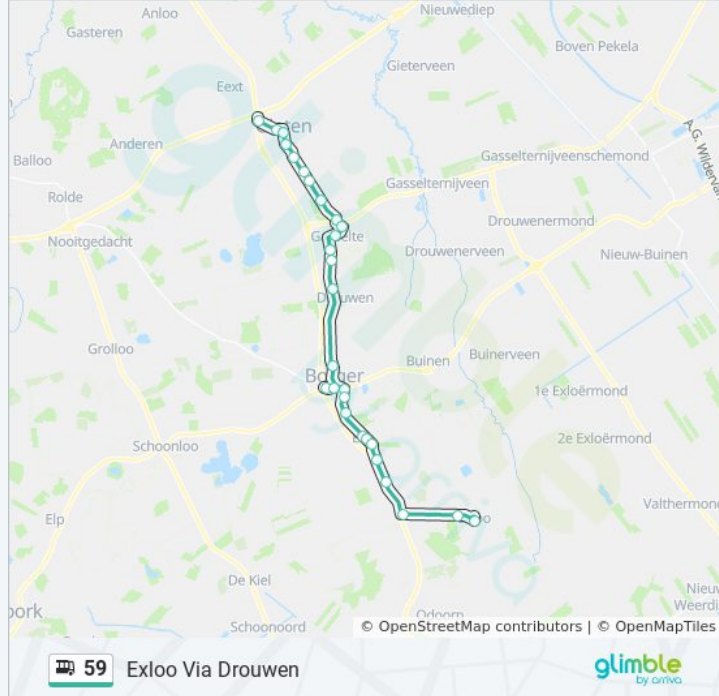

## Bus 59 info

**Route:** Exloo Via Drouwen

**Haltes:** 29

**Ritduur:** 33 min

**Samenvatting Lijn:**

Borger, Sassenbergen

Borger, Molenstraat 5a

Borger, Rozendael

Ees, Dorpsstraat 6

Ees, Boerweg

Ees, Dorpsstraat

Ees, Odoornerstraat 17

Ees, Odoornerstraat 25

Exloo, Weg Naar Exloo

Exloo, Dennenlaan

Exloo, Hoofdstraat

## Richting: Gieten Via Borger

29 haltes

[BEKIJK LIJNDIENSTROOSTER](#)

Exloo, Hoofdstraat

Exloo, Dennenlaan

Exloo, Weg Naar Exloo

Ees, Odoornerstraat 25

Ees, Odoornerstraat 17