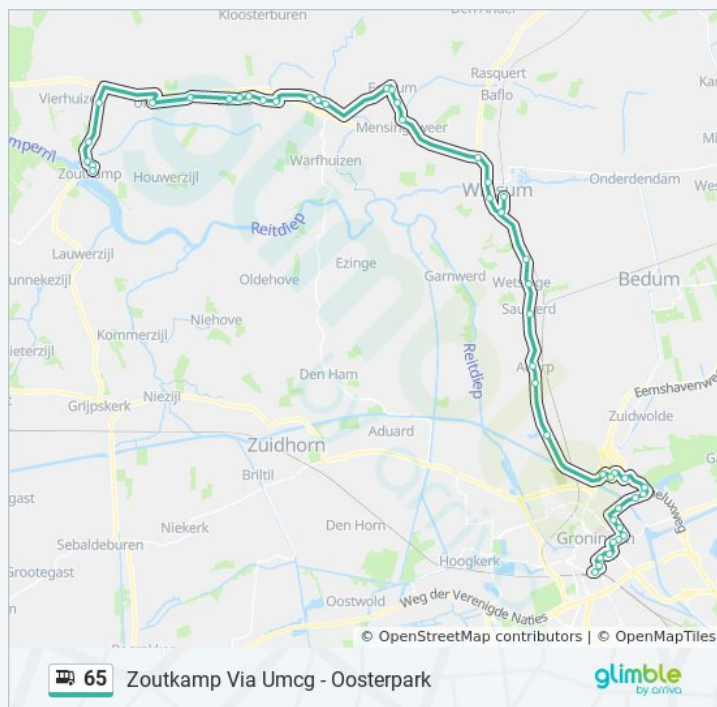

Sauwerd, Burchtweg

Wetsinge, Molenstreek

Wetsinge, Gemaal Tilburg

Winsum, Borgweg

Winsum, Station (Perron B)

Winsum, Borgweg

Winsum, Priorstraat

Winsum, Rotonde N361

Winsum, Rotonde Ranum

Mensingeweer, Eenrummerweg

Eenrum, De Vennen

Eenrum, Kerkhofslaan

Eenrum, Raadhuisstraat

Wehe Den Hoorn, Warfhuisterweg

Wehe Den Hoorn, W.H. Timersmastraat

Wehe Den Hoorn, Mernaweg

### Bus 65 info

**Route:** Zoutkamp Via Umcg - Oosterpark

**Haltes:** 48

**Ritduur:** 69 min

**Samenvatting Lijn:**

Leens, Welgelegen

Leens, Borg Verhildersum

Leens, Wierde