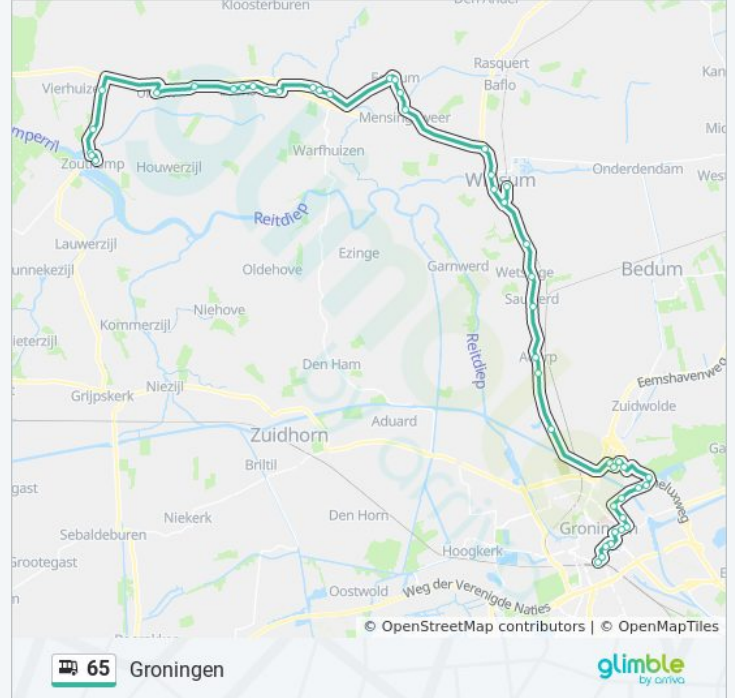

Wetsinge, Gemaal Tilburg

Wetsinge, Molenstreek

Sauwerd, Burchtweg

Adorp, Wierumerschouwsterweg

Adorp, Harssenslaan

Adorp, Oude Adorperweg

Noorderhoogebrug, Boterdiepbrug

Groningen, V. Eesterenlaan

Groningen, Granpre Moliereweg

Groningen, Bakemastraat

Groningen, P+R Kardinge

Groningen, Beneluxweg

Groningen, Pop Dijkemaweg

Groningen, Oliemuldersbrug

Groningen, Wielewaalplein

Groningen, Klapprooslaan

Groningen, Linnaeusplein

Groningen, Prof. Rankestraat

Groningen, Umcg Hoofdingang

Groningen, Schuitendiep

Groningen, Zuiderdiep

Groningen, Hereplein

Groningen, Hoofdstation, Uitstaphalte

### Richting: Zoutkamp Via Umcg - Oosterpark

48 haltes

[BEKIJK LIJNDIENSTROOSTER](#)

Groningen, Hoofdstation (Perron Z)

Groningen, Hereplein

Groningen, Zuiderdiep