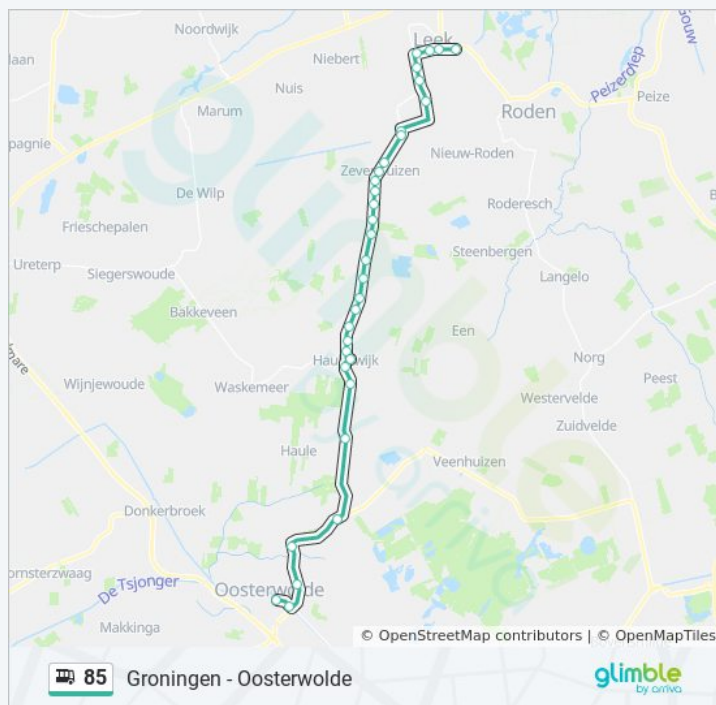

Leek, Weth. I. Hutstraat

Leek, Nijenoertweg

Leek, Euroweg

Leek, Centrum

zondag

10:31 - 21:31

Bus 85 info

Route: Leek

Haltes: 32

Ritduur: 31 min

Samenvatting Lijn:

Richting: Oosterwolde

32 haltes

[BEKIJK LIJNDIENSTROOSTER](#)

Leek, Centrum

bus 85 dienstrooster

Oosterwolde Dienstrooster Route:

maandag 06:52 - 23:01

dinsdag 00:01 - 23:01

Leek, Euroweg

Leek, Nijenoertweg

Leek, Weth. I. Hutstraat

Leek, B. V Rasquertstraat

Leek, Kalkoven