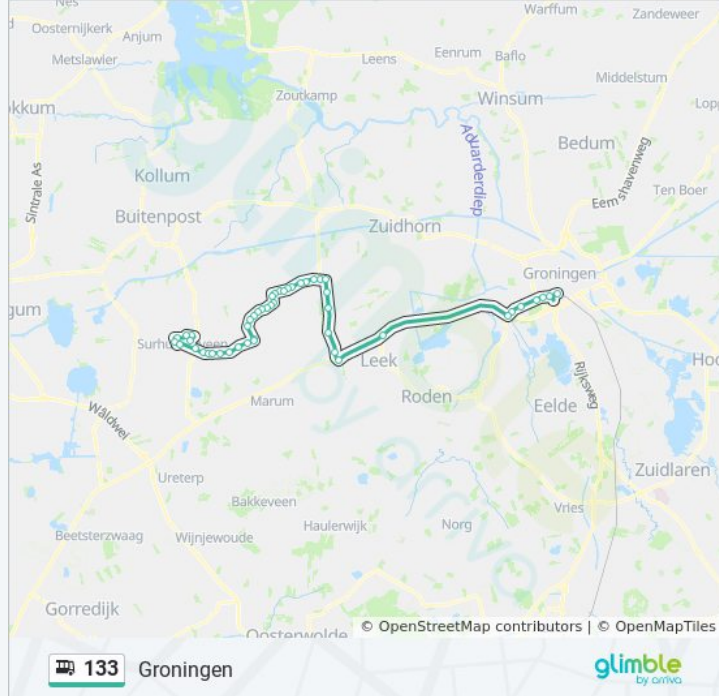

Bus 133 info

Route: Groningen

Haltes: 49

Ritduur: 57 min

Samenvatting Lijn:

Doezum, Harkereed

Doezum, Provincialeweg 130

Grootevast, Duisterburen

Boerakker, Boerakker / A7

Leek, P+R Leek A7

Groningen, P+R Hoogkerk (Perron D)

Groningen, Eemsgolaan

Groningen, Kranenburg

Groningen, Bedrijven Peizerweg

Groningen, Verzetsstrijderslaan

Groningen, Paterswoldseweg

Groningen, Hoofdstation, Uitstaphalte

Richting: Groningen Bedrijven Peizerweg

39 haltes

[BEKIJK LIJNDIENSTROOSTER](#)

Surhuisterveen, Scheiding

bus 133 dienstrooster

Groningen Bedrijven Peizerweg Dienstrooster

Route:

maandag

01:49

dinsdag

Niet Operationeel

Opende, Topweer

Opende, Verbindingsweg

Opende, Sjallemastraat