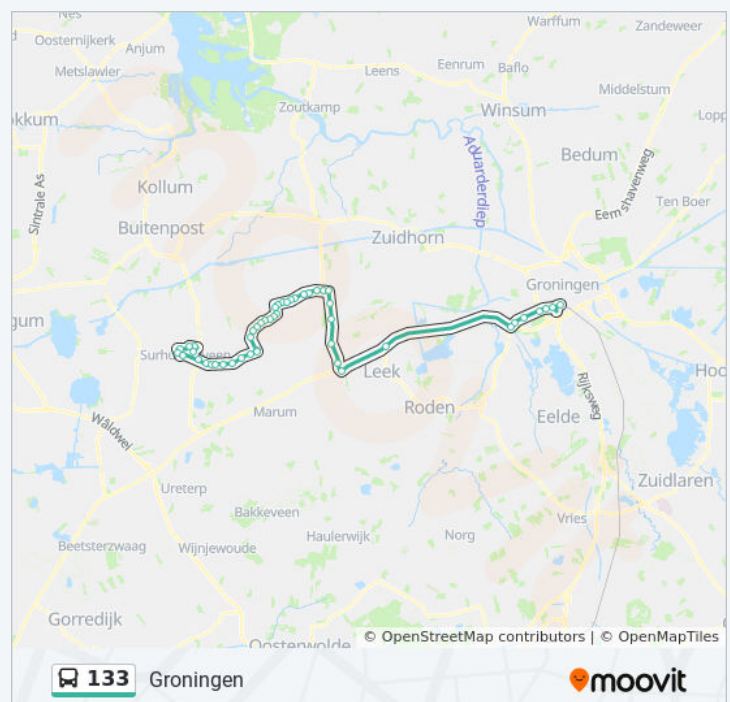

Grootegast, Het Steen

Grootegast, Centrum

Grootegast, G.P. Beukemalaan

Grootegast, Legolaan

Grootegast, Weegbree

Grootegast, Langeweg

bus 133 dienstrooster

Surhuisterveen Dienstrooster Route:

maandag	00:48 - 19:19
dinsdag	07:06 - 19:19
woensdag	07:06 - 19:19
donderdag	Niet Operationeel
vrijdag	07:06 - 19:19
zaterdag	Niet Operationeel
zondag	10:48 - 23:48

Bus 133 info

Route: Surhuisterveen

Haltes: 49

Ritduur: 63 min

Samenvatting Lijn:

Grootegast, Duisterburen

Doezum, Provincialeweg 130

Doezum, Harkereed

Doezum, Kerkplein

Doezum, Provincialeweg 36

Doezum, Peebosscherweg