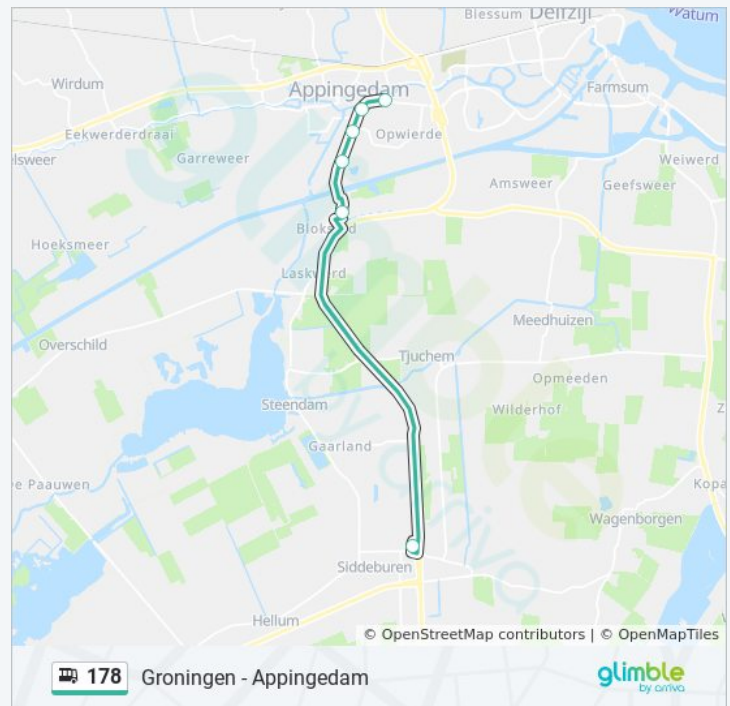

### Bus 178 info

**Route:** Siddeburen

**Haltes:** 6

**Ritduur:** 13 min

**Samenvatting Lijn:**