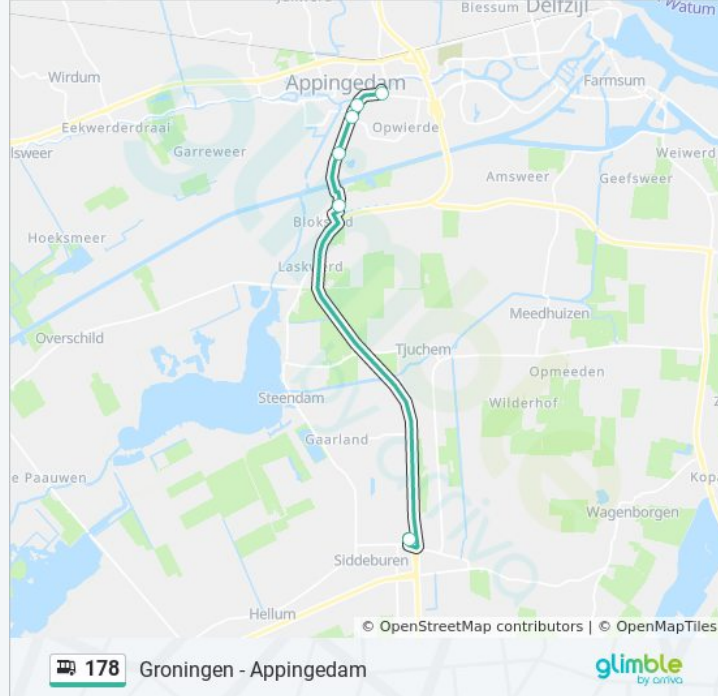

## Bus 178 info

**Route:** Appingedam

**Haltes:** 44

**Ritduur:** 58 min

**Samenvatting Lijn:**

Slochteren, Stichtinglaan

Slochteren, Toren

Slochteren, Hoofdweg 60

Schildwolde, Populierenlaan

Hellum, Hoofdweg 42

Hellum, Hoofdweg 92

Hellum, Veenweg

Siddeburen, Kappershuttenweg

Siddeburen, De Potterij

Siddeburen, Kerklaan

Siddeburen, Leeuwerikhoogte

Appingedam, Fivelpoort Fivelingo

Appingedam, Pelikaanstraat

Appingedam, Burg. Klauckelaan

Appingedam, Oosterdraai

Appingedam, Busstation (Perron C)

### Richting: Appingedam Via Euvelgunne

48 haltes

[BEKIJK LIJNDIENSTROOSTER](#)

Groningen, Hoofdstation (Perron U)

Groningen, Hereplein

Groningen, Zuiderdiep

Groningen, Schuitendiep

Groningen, Umcg Hoofdingang