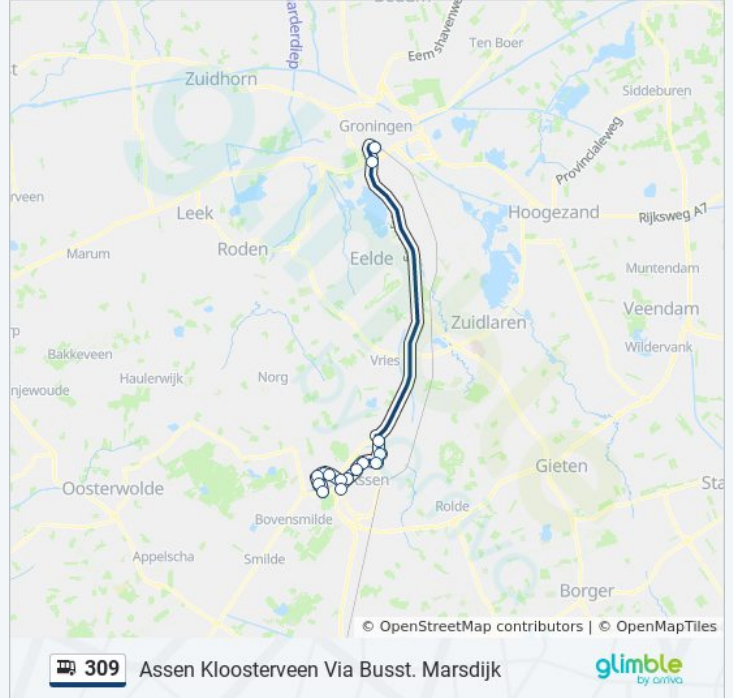

- Groningen, Hoofdstation (Perron R)
- Groningen, Julianaplein
- Assen, Peelerpark
- Assen, Busstation Marsdijk (Perron C)
- Assen, Noorderstaete
- Assen, Ter Aardseweg
- Assen, Maasstraat
- Assen, Maria In Campislaan
- Assen, Hoofdvaartsweg
- Assen, Caro Van Eyckrotonde
- Assen, H. Van Bingenweg
- Assen, Domeinpad
- Assen, Aletta Jacobsweg
- Assen, Torenrotonde
- Assen, Balkenweg

bus 309 dienstrooster

Assen Kloosterveen Via Busst. Marsdijk

Dienstrooster Route:

maandag	00:30 - 23:40
dinsdag	00:30 - 23:40
woensdag	00:30 - 23:40
donderdag	00:30 - 23:40
vrijdag	00:30 - 23:40
zaterdag	00:30 - 23:40
zondag	00:10 - 23:40

Bus 309 info

Route: Assen Kloosterveen Via Busst. Marsdijk

Haltes: 15

Ritduur: 40 min

Samenvatting Lijn:

Richting: Assen Torenrotonde Via Busst. Marsdijk

14 haltes

[BEKIJK LIJNDIENSTROOSTER](#)

- Groningen, Hoofdstation (Perron R)
- Groningen, Julianaplein
- Assen, Peelerpark
- Assen, Busstation Marsdijk (Perron C)
- Assen, Noorderstaete
- Assen, Ter Aardseweg
- Assen, Maasstraat
- Assen, Maria In Campislaan
- Assen, Hoofdvaartsweg
- Assen, Caro Van Eyckrotonde
- Assen, H. Van Bingenweg
- Assen, Domeinpad
- Assen, Aletta Jacobsweg
- Assen, Torenrotonde