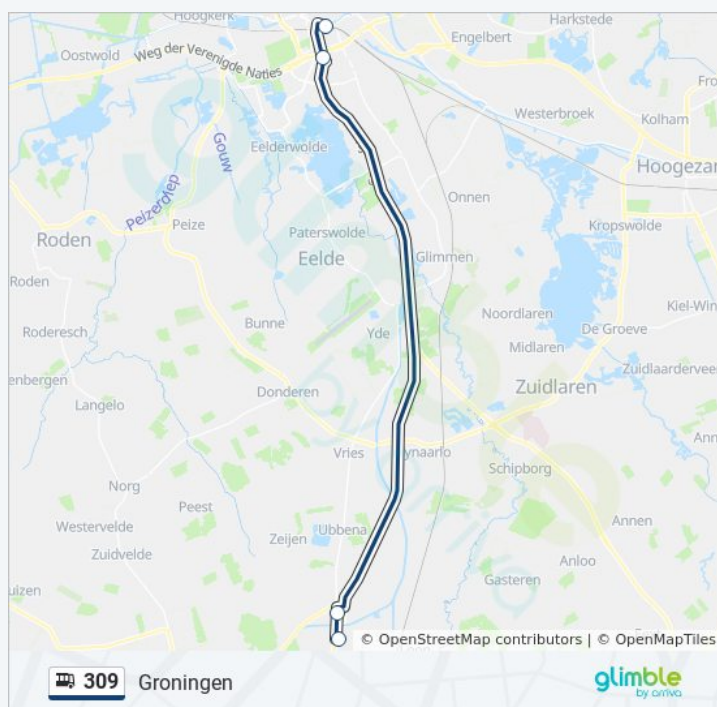

maandag	07:19 - 17:12
---------	---------------

Assen, Busstation Marsdijk (Perron A)

Assen, Peelerpark

Groningen, Julianaplein

Groningen, Hoofdstation, Uitstaphalte

dinsdag 07:19 - 17:12

woensdag 07:19 - 17:12

donderdag 07:19 - 17:12

vrijdag 07:19 - 17:12

zaterdag Niet Operationeel

zondag Niet Operationeel

Bus 309 info

Route: Groningen

Haltes: 4

Ritduur: 22 min

Samenvatting Lijn:

Richting: Groningen Via Busst. Marsdijk

15 haltes

[BEKIJK LIJNDIENSTROOSTER](#)

Assen, Balkenweg

Assen, Torenrotonde

Assen, Aletta Jacobsweg

Assen, Domeinpad