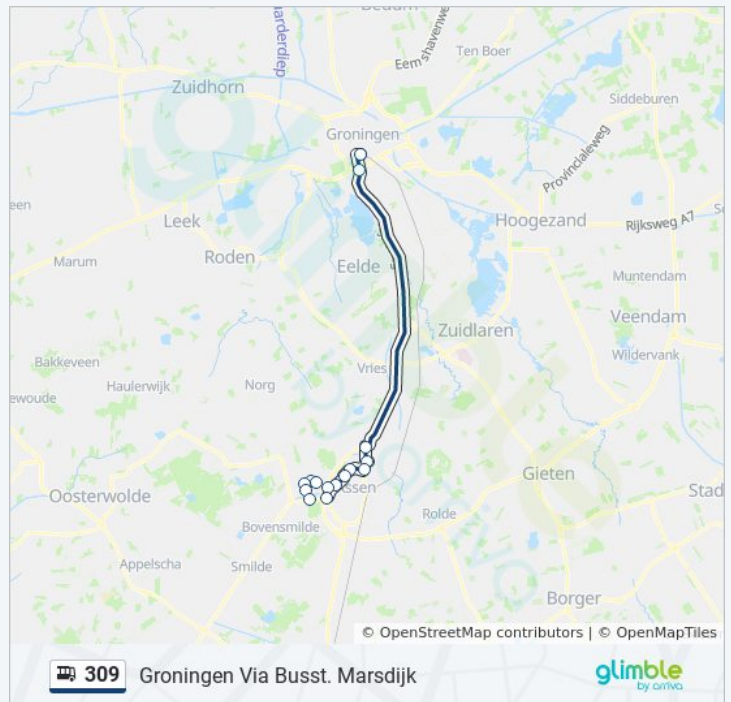

Assen, Maria In Campislaan

Assen, Maasstraat

Assen, Ter Aardseweg

Assen, Noorderstaete

Assen, Busstation Marsdijk (Perron A)

Assen, Peelerpark

Groningen, Julianaplein

Groningen, Hoofdstation, Uitstaphalte

Bus 309 info

Route: Groningen Via Busst. Marsdijk

Haltes: 15

Ritduur: 33 min

Samenvatting Lijn:

309 bus dienstroosters en routekaarten zijn beschikbaar als online PDF op moovitapp.com. Gebruik de [Moovit-app](#) om live de vertrektijden van bus-, trein- en metrolijnen te bekijken, en stap-per-stap wegbeschrijvingen voor alle OV-lijnen in Netherlands.

[Over Moovit](#) • [MaaS-oplossingen](#) • [Ondersteunde landen](#) • [Mooviter-gemeenschap](#)

© 2024 Moovit - Alle rechten voorbehouden

Bekijk Live Aankomsttijden