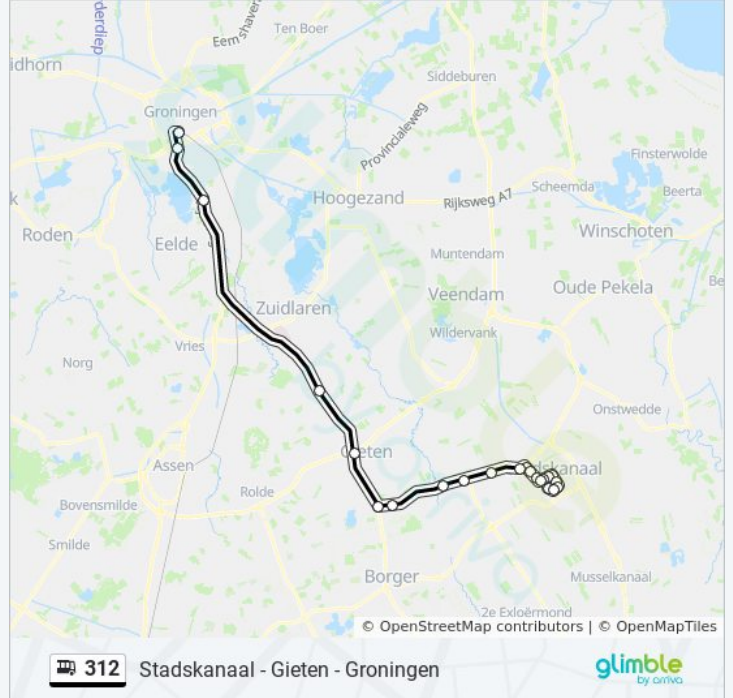

Kijk in de gratis glimble reisapp voor de dichtstbijzijnde halte van bus 312 en hoe laat de eerstvolgende bus 312 aankomt.

Richting: Groningen

22 haltes

[BEKIJK LIJNDIENSTROOSTER](#)

Stadskanaal, Busstation (Perron C)
Stadskanaal, Luxemburglaan
Stadskanaal, Eikenhage
Stadskanaal, Europalaan
Stadskanaal, Maarsveld
Stadskanaal, Delflandlaan
Stadskanaal, Maarsdreef
Stadskanaal, Esperantolaan
Stadskanaal, Onstwedderweg
Stadskanaal, Stationsbrug
Stadskanaal, Gasselterbrug
Gasselternijveenschemond, Paterslaan
Gasselternijveenschemond, Tweede Dwarsdiep
Gasselternijveen, Tuinstraat
Gasselternijveen, Rotonde
Gasselte, Rotonde
Gasselte, N34
Gieten, P+R Gieten
Annen, P+R Annen
Haren, P+R Haren A28
Groningen, Julianaplein

bus 312 dienstrooster

Groningen Dienstrooster Route:

maandag	05:49 - 20:03
dinsdag	05:49 - 20:03
woensdag	05:49 - 20:03
donderdag	05:49 - 20:03
vrijdag	05:49 - 22:33
zaterdag	01:00 - 23:33
zondag	00:03 - 21:03

Bus 312 info

Route: Groningen

Haltes: 22

Ritduur: 55 min

Samenvatting Lijn:

Richting: P+R Gieten

18 haltes

[BEKIJK LIJNDIENSTROOSTER](#)

Bus 312 info

Route: P+R Gieten

Haltes: 18

Ritduur: 26 min

Samenvatting Lijn:

Richting: Stadskanaal

22 haltes

[BEKIJK LIJNDIENSTROOSTER](#)