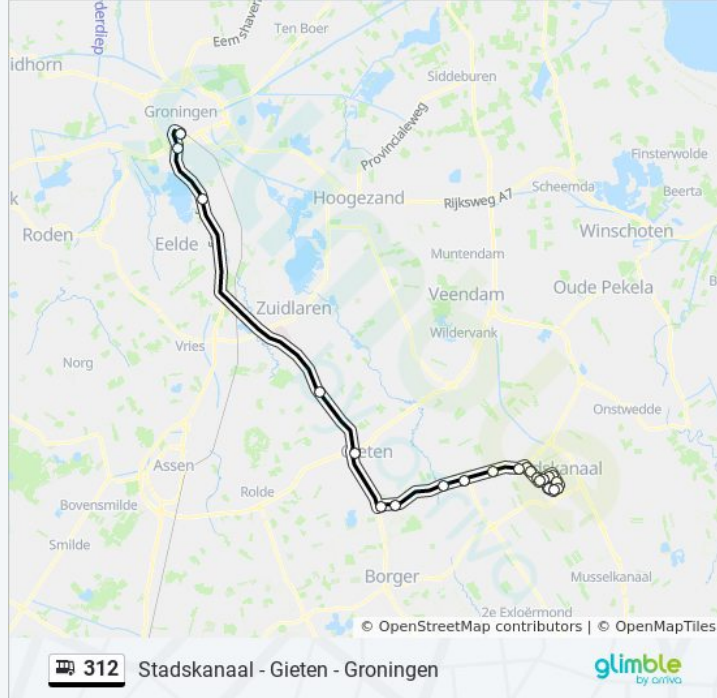

Stadskanaal, Europalaan

Stadskanaal, Eikenhage

Stadskanaal, Luxemburglaan

Stadskanaal, Busstation (Perron C)

312 bus dienstroosters en routekaarten zijn beschikbaar als online PDF op moovitapp.com. Gebruik de [Moovit-app](#) om live de vertrektijden van bus-, trein- en metrolijnen te bekijken, en stap-per-stap wegbeschrijvingen voor alle OV-lijnen in Netherlands.

[Over Moovit](#) • [MaaS-oplossingen](#) • [Ondersteunde landen](#) • [Mooviter-gemeenschap](#)

© 2024 Moovit - Alle rechten voorbehouden

Bekijk Live Aankomsttijden