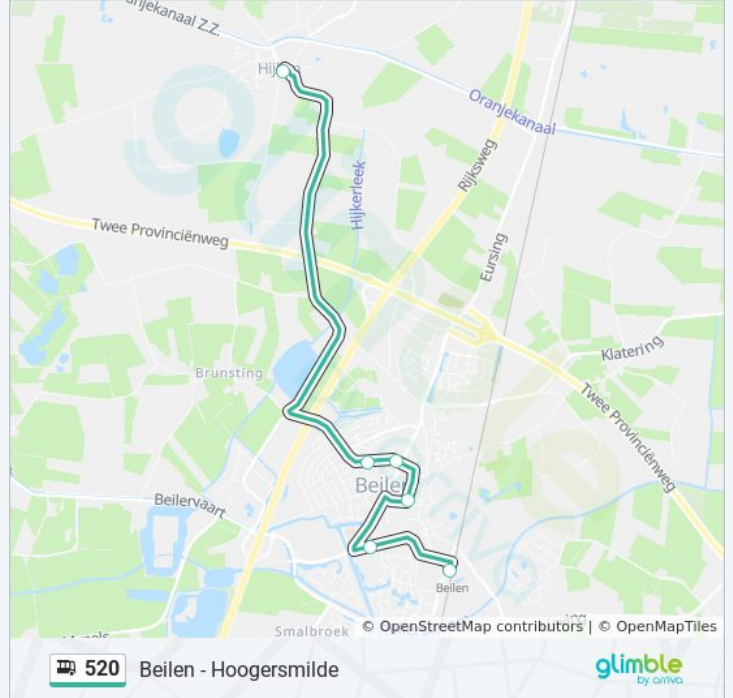

Kijk in de gratis glimble reisapp voor de dichtstbijzijnde halte van bus 520 en hoe laat de eerstvolgende bus 520 aankomt.

Richting: Beilen

9 haltes

[BEKIJK LIJNDIENSTROOSTER](#)

Hoogersmilde, Drostenstraat

Hoogersmilde, Spiersbrug

Oranje, Oranje 8

Hijken, Westeinde

Beilen, Berkenlaan

Beilen, Sportlaan

Beilen, Karspelstraat

Beilen, Het Spiek

Beilen, Station

bus 520 dienstrooster

Beilen Dienstrooster Route:

maandag	07:25 - 19:40
dinsdag	07:25 - 19:40
woensdag	07:25 - 19:40
donderdag	07:25 - 19:40
vrijdag	07:25 - 19:40
zaterdag	Niet Operationeel
zondag	Niet Operationeel

Bus 520 info

Route: Beilen

Haltes: 9

Ritduur: 20 min

Samenvatting Lijn:

Richting: Hijken

6 haltes

[BEKIJK LIJNDIENSTROOSTER](#)