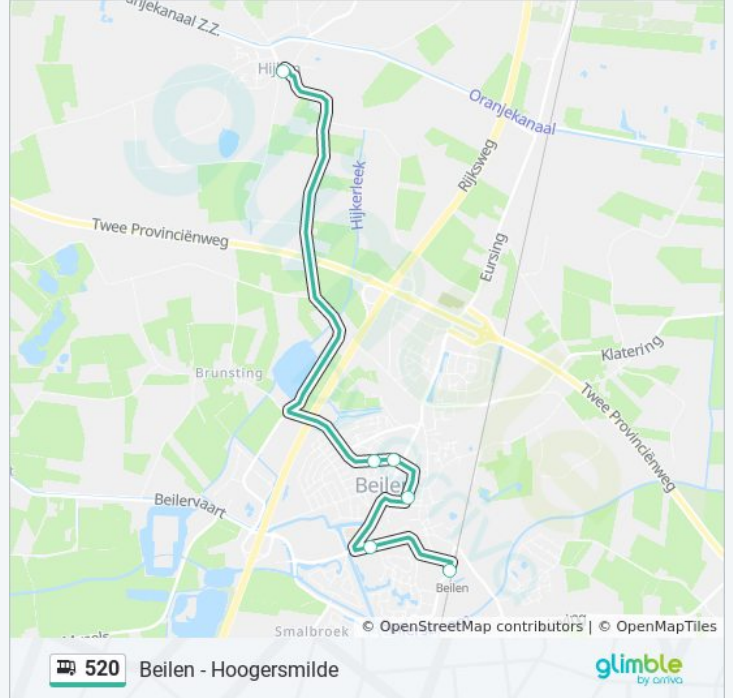

Kijk in de gratis glimble reisapp voor de dichtstbijzijnde halte van bus 520 en hoe laat de eerstvolgende bus 520 aankomt.

Richting: Beilen

9 haltes

[BEKIJK LIJNDIENSTROOSTER](#)

Hoogersmilde, Drostenstraat

- Beilen, Station
- Beilen, Het Spiek
- Beilen, Karspelstraat
- Beilen, Sportlaan
- Beilen, Berkenlaan
- Hijken, Westeinde

bus 520 dienstrooster

Hijken Dienstrooster Route:

maandag	12:05 - 20:05
dinsdag	12:05 - 20:05
woensdag	12:05 - 20:05
donderdag	12:05 - 20:05
vrijdag	12:05 - 20:05
zaterdag	Niet Operationeel
zondag	Niet Operationeel

Bus 520 info

Route: Hijken

Haltes: 6

Ritduur: 10 min

Samenvatting Lijn:

Richting: Hoogersmilde

9 haltes

[BEKIJK LIJNDIENSTROOSTER](#)