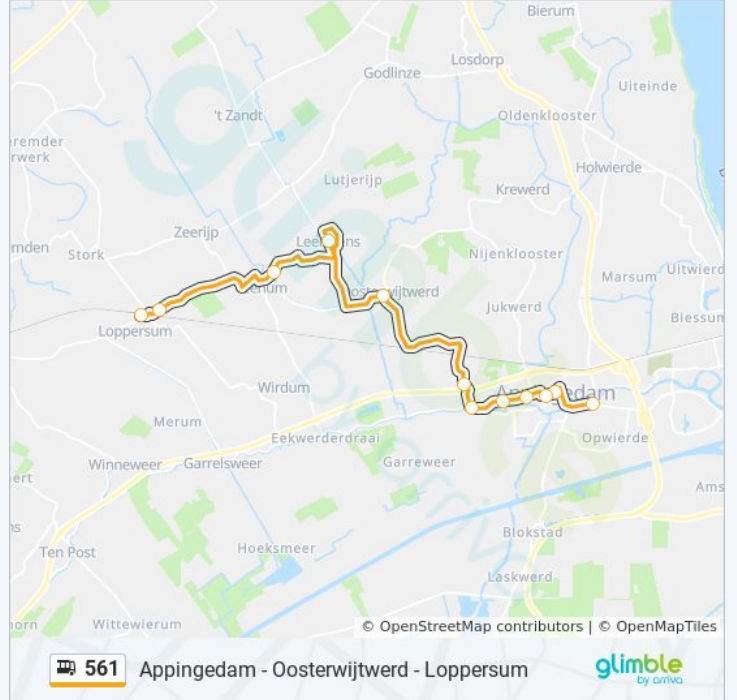

Bus 561 info

Route: Appingedam Busstation

Haltes: 12

Ritduur: 22 min

Samenvatting Lijn:

Richting: Loppersum

12 haltes

[BEKIJK LIJNDIENSTROOSTER](#)

- Appingedam, Busstation (Perron E)
- Appingedam, Koningstraat
- Appingedam, 'T Bolwerk
- Appingedam, Westersingel
- Appingedam, Hoflanden
- Tjamsweer, Brug
- Tjamsweer, Dominee Klinckhamerlaan
- Oosterwijtwerd, Driesprong
- Leermens, Wierdeweg 3
- Eenum, Poortweg
- Loppersum, Bosweg
- Loppersum, Station (Perron D)

bus 561 dienstrooster

Loppersum Dienstrooster Route:

maandag	07:15 - 15:15
dinsdag	07:15 - 15:15
woensdag	07:15 - 15:15
donderdag	06:15 - 17:15
vrijdag	06:15 - 17:15
zaterdag	Niet Operationeel
zondag	Niet Operationeel

Bus 561 info

Route: Loppersum

Haltes: 12

Ritduur: 22 min

Samenvatting Lijn:

561 bus dienstroosters en routekaarten zijn beschikbaar als online PDF op moovitapp.com. Gebruik de [Moovit-app](#) om live de vertrektijden van bus-, trein- en metrolijnen te bekijken, en stap-per-stap wegbeschrijvingen voor alle OV-lijnen in Netherlands.