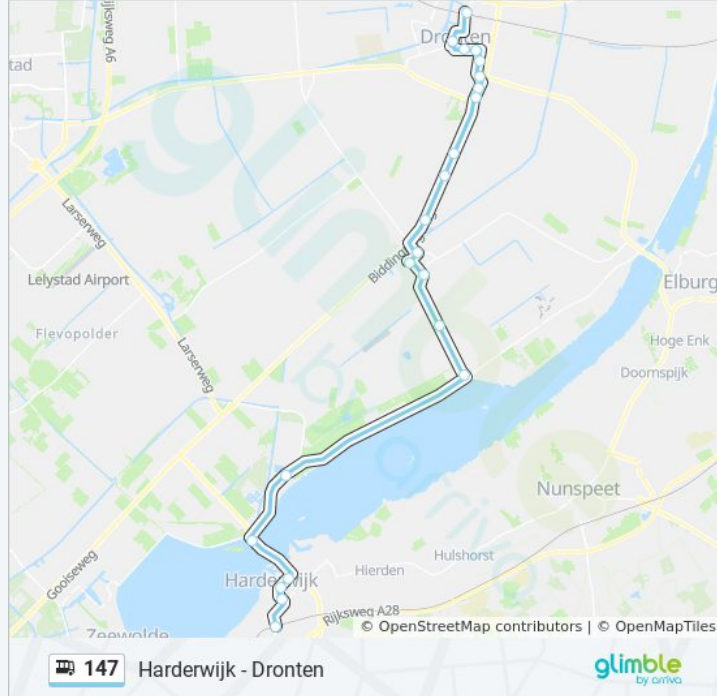

Harderwijk, Burg. De Meesterstr.

Harderwijk, Dolfinarium

Harderwijk, Selhorstweg

Harderwijk, Busstation (Platform C)

147 bus dienstroosters en routekaarten zijn beschikbaar als online PDF op moovitapp.com. Gebruik de [Moovit-app](#) om live de vertrektijden van bus-, trein- en metrolijnen te bekijken, en stap-per-stap wegbeschrijvingen voor alle OV-lijnen in Netherlands.

[Over Moovit](#) • [MaaS-oplossingen](#) • [Ondersteunde landen](#) • [Mooviter-gemeenschap](#)

© 2023 Moovit - Alle rechten voorbehouden

Bekijk Live Aankomsttijden