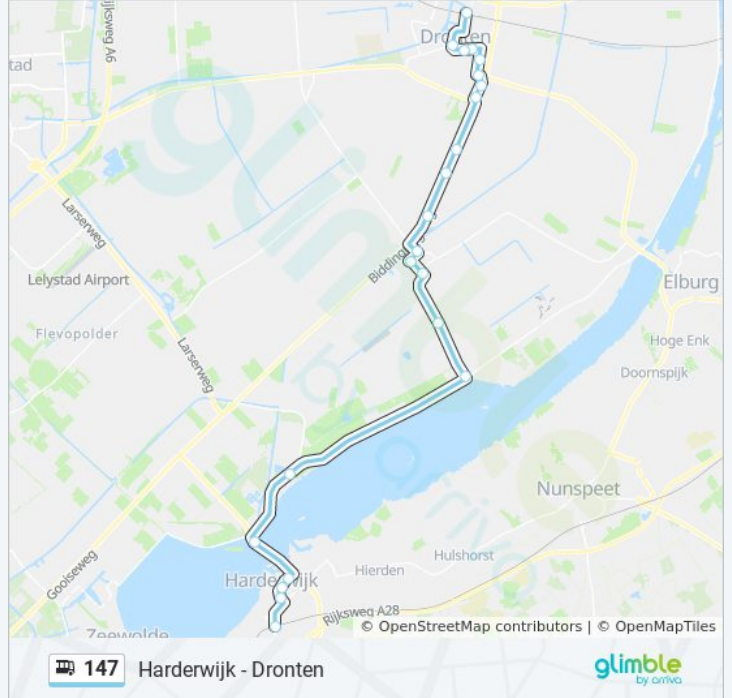

## Richting: Dronten

22 haltes

[BEKIJK LIJNDIENSTROOSTER](#)

Harderwijk, Busstation (Platform D)  
Harderwijk, Selhorstweg  
Harderwijk, Dolfinarium  
Harderwijk, Burg. De Meesterstr.  
Harderhaven, Harderhaven  
Biddinghuizen, Camping Flevostrand  
Biddinghuizen, Bremerbergweg  
Biddinghuizen, Alikruikweg  
Biddinghuizen, Dreef  
Biddinghuizen, Plein  
Biddinghuizen, Havenweg  
Biddinghuizen, Botweg  
Biddinghuizen, Palingweg  
Dronten, Garnaalweg  
Dronten, Melisse  
Dronten, Langstraat Zuid  
Dronten, Langstraat  
Dronten, De Ketting  
Dronten, De Ark  
Dronten, Meerpaal  
Dronten, Centrum

## bus 147 dienstrooster

Dronten Dienstrooster Route:

maandag	06:13 - 23:13
dinsdag	06:13 - 23:13
woensdag	06:13 - 23:13
donderdag	06:13 - 23:13
vrijdag	06:13 - 23:13
zaterdag	08:14 - 23:14
zondag	11:14 - 23:14

## bus 147 info

**Route:** Dronten

**Haltes:** 22

**Ritduur:** 43 min

**Samenvatting Lijn:**

**Richting: Harderwijk**

22 haltes

[BEKIJK LIJNDIENSTROOSTER](#)

**bus 147 info**

**Route:** Harderwijk

**Haltes:** 22

**Ritduur:** 42 min

**Samenvatting Lijn:**

Harderwijk, Burg. De Meesterstr.

Harderwijk, Dolfinarium

Harderwijk, Selhorstweg