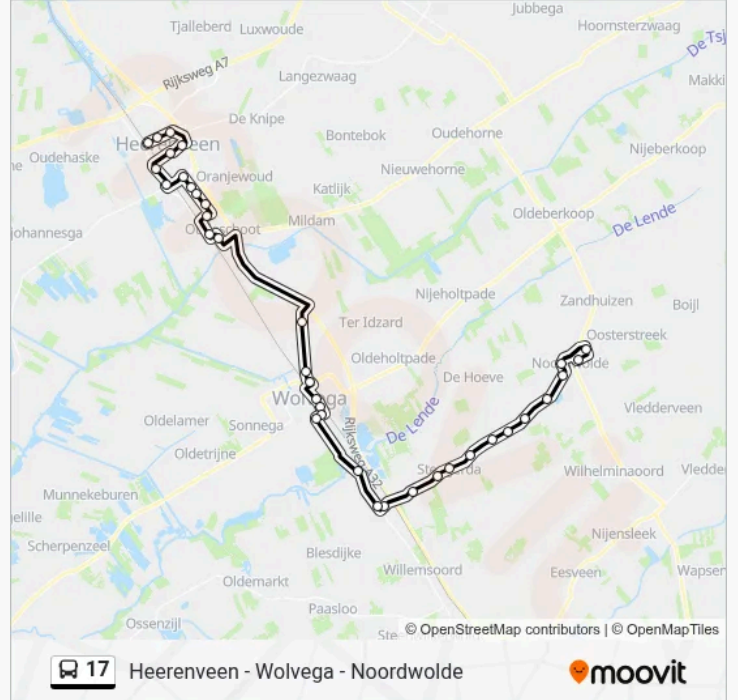

Heerenveen, Dominee Kingweg

Heerenveen, Gruttostraat

Heerenveen, Burg. Kuperusplein

Heerenveen, Abe Lenstraboulevard

Heerenveen, Oost (A32)

Heerenveen, Gemeentehuis

Heerenveen, Busstation (Uitstaphalte)

## Richting: Noordwolde

35 haltes

[BEKIJK LIJNDIENSTROOSTER](#)

Heerenveen, Busstation (Perron A)

Heerenveen, Gemeentehuis

Heerenveen, Oost (A32)

Heerenveen, Abe Lenstraboulevard

Heerenveen, Burg. Kuperusplein

Heerenveen, Gruttostraat

Heerenveen, Dominee Kingweg

Heerenveen, Rottumerweg

Heerenveen, Sallandlaan

Heerenveen, Tolhuis