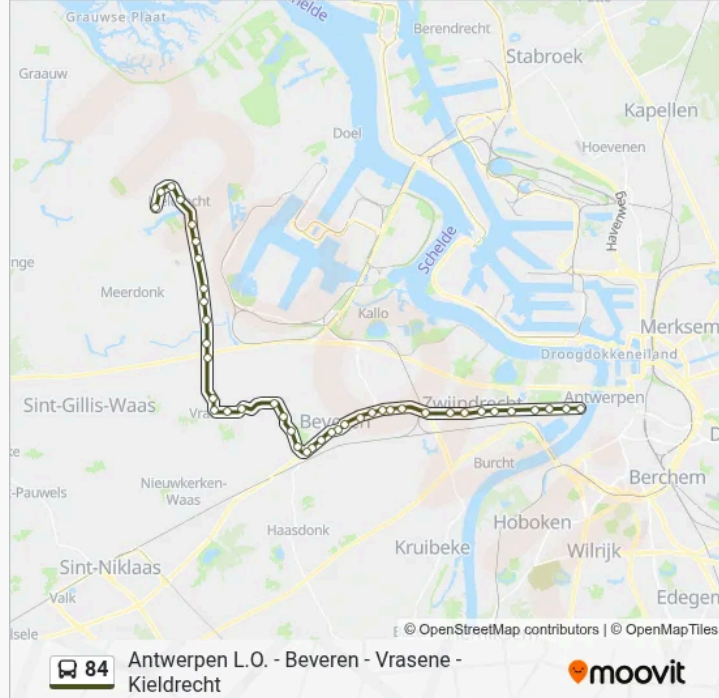

Verrebroek, Dorp

Verrebroek, Rijkstraat

Verrebroek, Bralstraat

Kieldrecht, Gemenestraat

Kieldrecht, Lange Nieuwstraat

Kieldrecht, Kerk

Kieldrecht, Sportpleinstraat

Kieldrecht, Merodestraat

Kieldrecht, Kouterstraat

Richting: Vrasene Kerk

28 haltes

[BEKIJK LIJNDIENSTROOSTER](#)

Antwerpen, Van Eedenplein Perron 3

Antwerpen, Halewijn

Antwerpen, Sporthal Linkeroever

Antwerpen, Regatta Perron 1