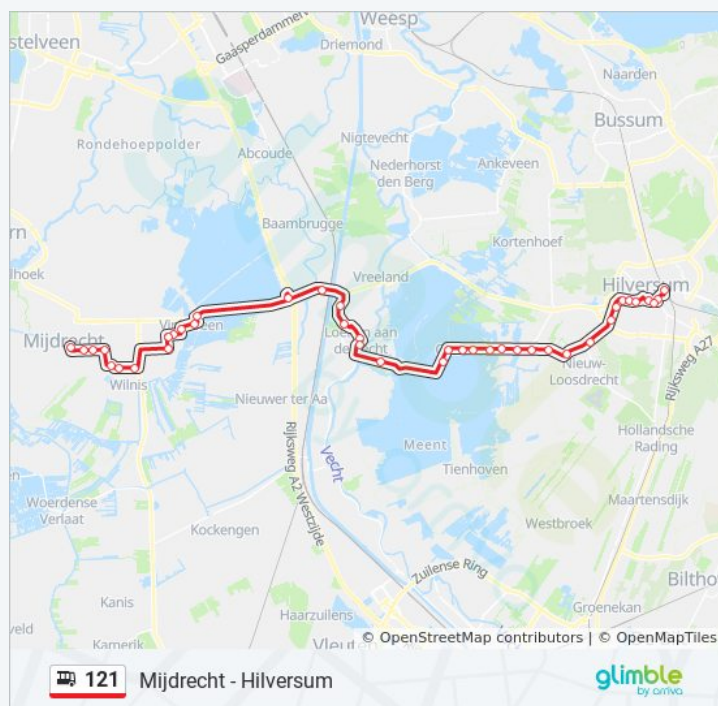

Hilversum, Boomberglaan

Hilversum, Paulus Van Loolaan

Hilversum, Schuttersweg

Hilversum, Loosdrechtseweg

Hilversum, Hermelijnlaan

Hilversum, Oscar Romerolaan

bus 121 dienstrooster

Mijdrecht Dienstrooster Route:

maandag	06:29 - 20:35
dinsdag	06:29 - 20:35
woensdag	06:29 - 20:35
donderdag	06:29 - 20:35
vrijdag	06:29 - 20:35
zaterdag	08:32 - 20:32
zondag	Niet Operationeel

Bus 121 info

Route: Mijdrecht

Haltes: 40

Ritduur: 55 min

Samenvatting Lijn:

Nieuw-Loosdrecht, Molenmeent

Oud-Loosdrecht, Hogendoorn

Oud-Loosdrecht, De Nieuwe Brug

Oud-Loosdrecht, Jachthaven Scherpel

Oud-Loosdrecht, Jachthaven Het Anker

Oud-Loosdrecht, Wsv Loosdrecht