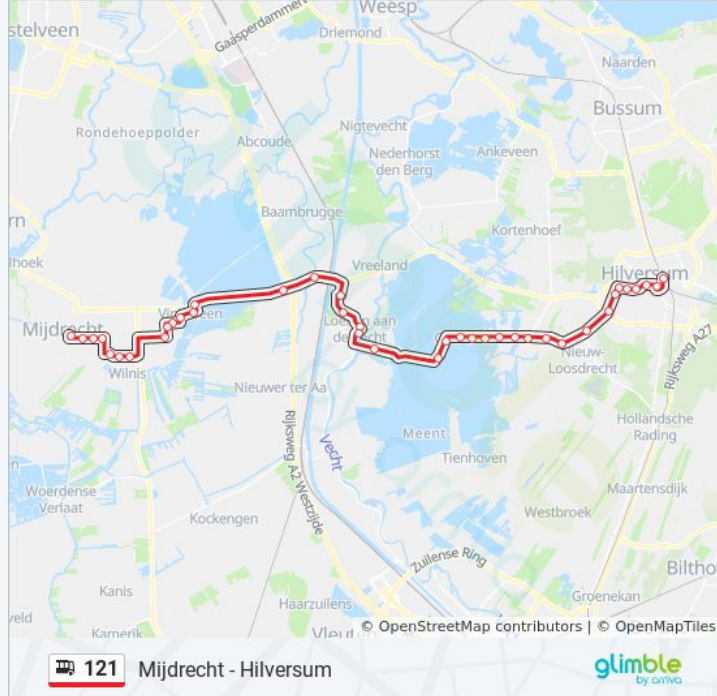

Bus 121 info

Route: Hilversum

Haltes: 41

Ritduur: 56 min

Samenvatting Lijn:

Oud-Loosdrecht, Jachthaven Piet Hein

Oud-Loosdrecht, De Driesprong

Oud-Loosdrecht, Hotel Loosdrecht

Hilversum, Oscar Romerolaan

Hilversum, Hermelijnlaan

Hilversum, Loosdrechtseweg

Hilversum, Schuttersweg

Hilversum, Paulus Van Loolaan

Hilversum, Boomberglaan

Hilversum, Langestraat

Hilversum, Kapelstraat

Hilversum, Groest

Hilversum, Station

Richting: Mijdrecht

40 haltes

[BEKIJK LIJNDIENSTROOSTER](#)

Hilversum, Station

Hilversum, Groest

Hilversum, Kerkbrink

Hilversum, Boomberglaan

Hilversum, Paulus Van Loolaan

Hilversum, Schuttersweg

Hilversum, Loosdrechtseweg

Hilversum, Hermelijnlaan

Hilversum, Oscar Romerolaan

bus 121 dienstrooster

Mijdrecht Dienstrooster Route: