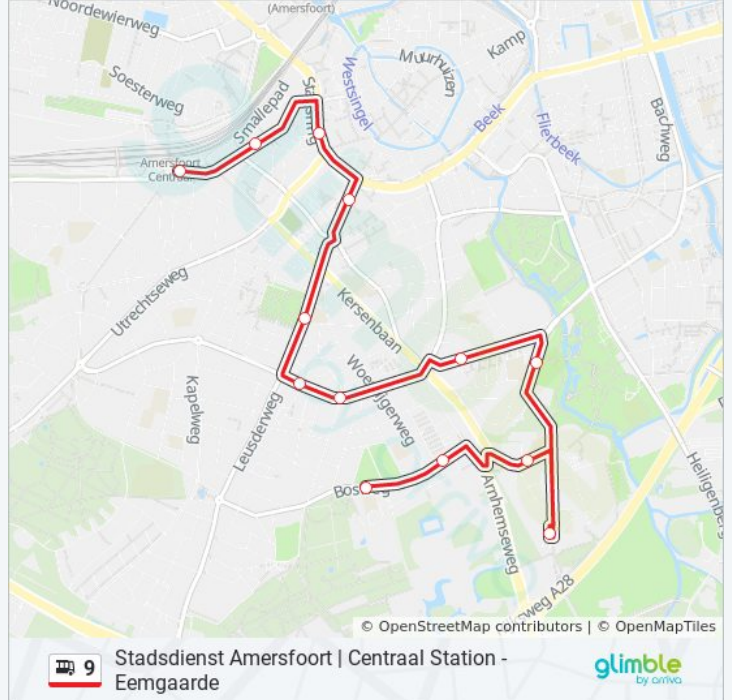

De buslijn 9 (Stadsdienst Amersfoort | Centraal Station - Eemgaarde) heeft 2 routes. Op werkdagen zijn de diensturen: (1) Centraal Station: 00:10 - 23:10(2) Leusderkwartier: 00:02 - 23:02

Kijk in de gratis glimble reisapp voor de dichtstbijzijnde halte van bus 9 en hoe laat de eerstvolgende bus 9 aankomt.

- Amersfoort, Centraal Station
- Amersfoort, Centrum
- Amersfoort, Zonnehof-West
- Amersfoort, Van Stolbergpark
- Amersfoort, Daltonstraat
- Amersfoort, Borneoplein
- Amersfoort, Einsteinstraat
- Amersfoort, Amerhorst

bus 9 dienstrooster

Leusderkwartier Dienstrooster Route:

maandag	00:02 - 23:02
dinsdag	00:02 - 23:02
woensdag	00:02 - 23:02
donderdag	00:02 - 23:02
vrijdag	00:02 - 23:02
zaterdag	00:02 - 23:30
zondag	00:00 - 23:32

Bus 9 info

Route: Leusderkwartier

Haltes: 8

Ritduur: 9 min

Samenvatting Lijn:

9 bus dienstroosters en routekaarten zijn beschikbaar als online PDF op moovitapp.com. Gebruik de [Moovit-app](#) om live de vertrektijden van bus-, trein- en metrolijnen te bekijken, en stap-per-stap wegbeschrijvingen voor alle OV-lijnen in Netherlands.