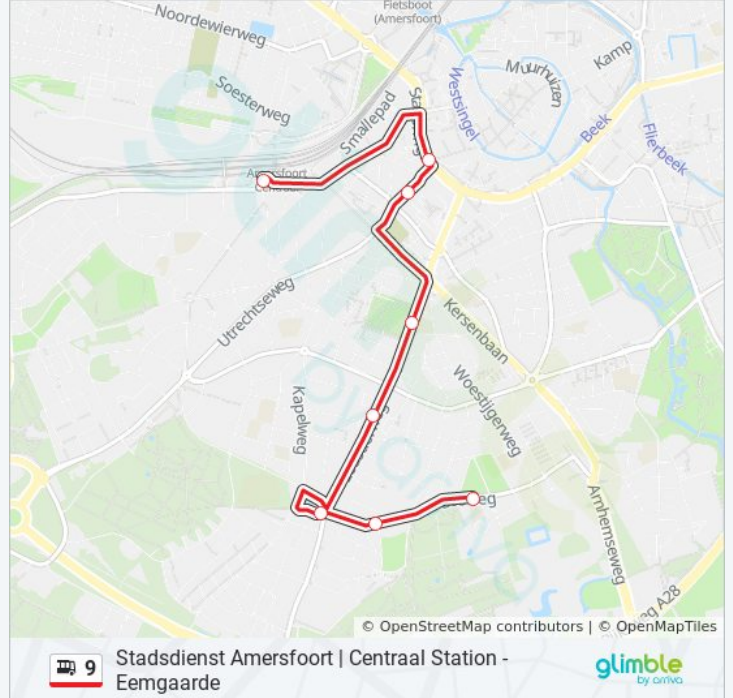

De buslijn 9 (Stadsdienst Amersfoort | Centraal Station - Eemgaarde) heeft 2 routes. Op werkdagen zijn de diensturen: (1) Centraal Station: 00:10 - 23:10(2) Leusderkwartier: 00:02 - 23:02

Kijk in de gratis glimble reisapp voor de dichtstbijzijnde halte van bus 9 en hoe laat de eerstvolgende bus 9 aankomt.

Richting: Centraal Station

13 haltes

[BEKIJK LIJNDIENSTROOSTER](#)

Amersfoort, Amerhorst
Amersfoort, Vossenstraat
Amersfoort, Van Randwijckhuis
Amersfoort, De Eemgaarde
Amersfoort, Corderius College
Amersfoort, De Ganskuijl
Amersfoort, Everard Meysterweg
Amersfoort, Daltonstraat
Amersfoort, Van Stolbergpark
Amersfoort, Zonnehof-Oost
Amersfoort, Centrum
Amersfoort, Snouckaertlaan
Amersfoort, Centraal Station

bus 9 dienstrooster

Centraal Station Dienstrooster Route:

maandag	00:10 - 23:10
dinsdag	00:10 - 23:10
woensdag	00:10 - 23:10
donderdag	00:10 - 23:10
vrijdag	00:10 - 23:10
zaterdag	00:10 - 23:38
zondag	00:08 - 23:40

Bus 9 info

Route: Centraal Station

Haltes: 13

Ritduur: 16 min

Samenvatting Lijn:

Richting: Leusderkwartier

8 haltes

[BEKIJK LIJNDIENSTROOSTER](#)