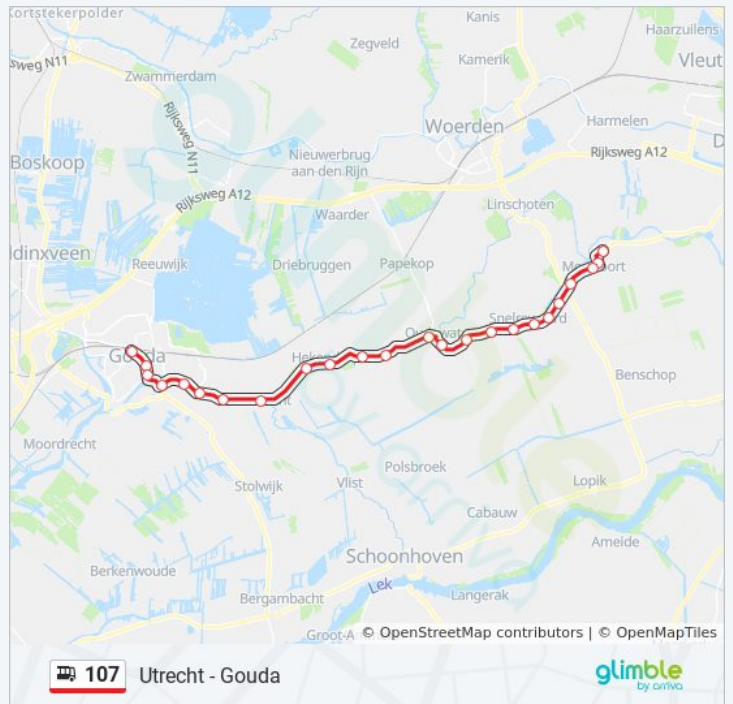

### bus 107 dienstrooster

Montfoort Dienstrooster Route:

maandag 00:33 - 18:06

dinsdag 07:39 - 18:06

woensdag 07:39 - 18:06

donderdag 07:39 - 18:06

vrijdag 07:39 - 18:06

zaterdag Niet Operationeel

zondag 10:01 - 20:02

De Meern, Veldzigt-Noord  
 De Meern, De Meern-Oost  
 De Meern, Meernbrug  
 De Meern, Oranjelaan  
 De Meern, Laan 1954  
 De Meern, Zuid  
 De Meern, Reijerscop  
 Achthoven, Achthoven  
 Achthoven, Slotlaan  
 Heeswijk, Achtersloot  
 Heeswijk, Rbb  
 Heeswijk, Snel  
 Montfoort, Keizerrijk  
 Montfoort, Heeswijkerpoort  
 Montfoort, Kasteelplein  
 Montfoort, Groen

### Bus 107 info

**Route:** Montfoort

**Haltes:** 23

**Ritduur:** 34 min

**Samenvatting Lijn:**