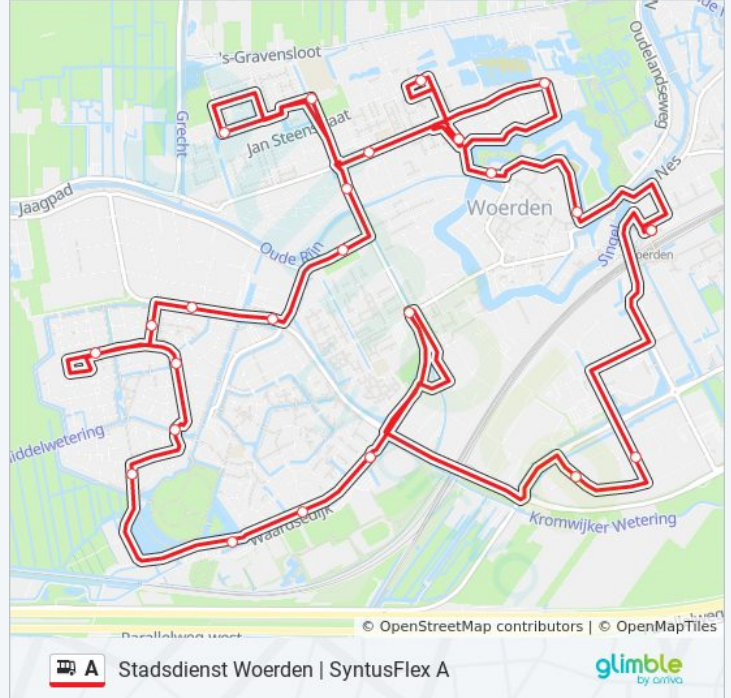

### Richting: Syntusflex

26 haltes

[BEKIJK LIJNDIENSTROOSTER](#)

Woerden, Station Zuidzijde  
Woerden, Wipmolenlaan  
Woerden, Vijzelmolenlaan  
Woerden, Boerendijk  
Woerden, Stromenlaan  
Woerden, Polderbaan  
Woerden, Waardsedijk  
Woerden, Akeleiweide  
Woerden, Molenvlietbrink  
Woerden, Akkerwindeveld  
Woerden, Stuurboordlaan  
Woerden, Wederikveld  
Woerden, Kuipersweg  
Woerden, Molenvlietbaan  
Woerden, Lindenlaan  
Woerden, Jozef Israelslaan  
Woerden, Floris Versterstraat  
Woerden, Ferdinand Bolstraat  
Woerden, Nicolaas Maesstraat  
Woerden, Ridderstraat  
Woerden, Hans Memlingstraat  
Woerden, Kievitstraat

### Bus A info

**Route:** Syntusflex

**Haltes:** 26

**Ritduur:** 22 min

**Samenvatting Lijn:**

Woerden, Westdam

Woerden, Oranjestraat/Havenstraat

Woerden, Rijnstraat

Woerden, Station Zuidzijde

### Richting: Syntusflex

25 haltes

[BEKIJK LIJNDIENSTROOSTER](#)

Woerden, Station Zuidzijde

Woerden, Plantsoen

Woerden, Westdam

Woerden, Kievitstraat

Woerden, Hans Memlingstraat