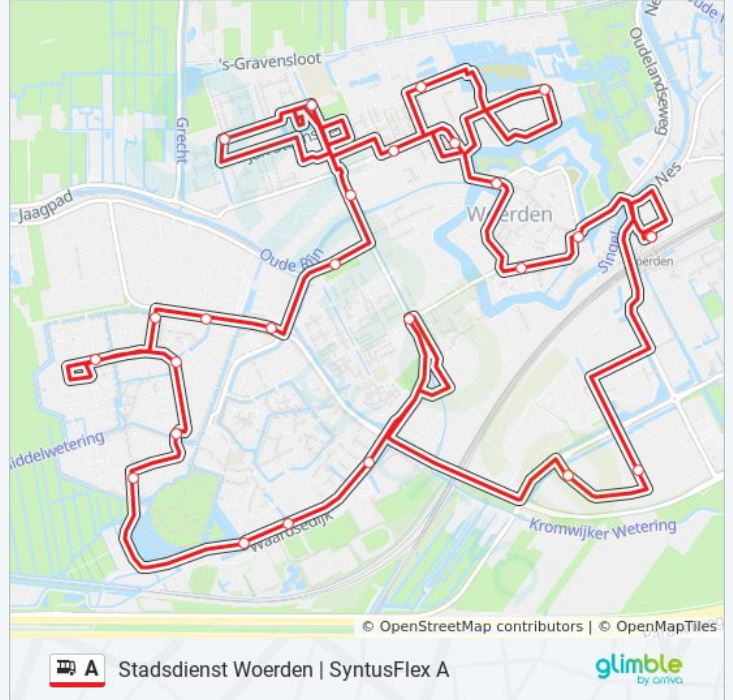

### bus A dienstrooster

Syntusflex Dienstrooster Route:

maandag	00:04 - 23:34
dinsdag	00:04 - 23:34
woensdag	00:04 - 23:34
donderdag	00:04 - 23:34
vrijdag	00:04 - 23:34
zaterdag	00:04 - 23:34
zondag	00:04 - 23:34

### Bus A info

**Route:** Syntusflex

**Haltes:** 25

**Ritduur:** 22 min

**Samenvatting Lijn:**

Woerden, Waardsedijk

Woerden, Polderbaan

Woerden, Stromenlaan

Woerden, Boerendijk

Woerden, Vijzelmolenlaan

Woerden, Wipmolenlaan

Woerden, Station Zuidzijde

A bus dienstroosters en routekaarten zijn beschikbaar als online PDF op [moovitapp.com](https://moovitapp.com). Gebruik de [Moovit-app](#) om live de vertrektijden van bus-, trein- en metrolijnen te bekijken, en stap-per-stap wegbeschrijvingen voor alle OV-lijnen in Netherlands.