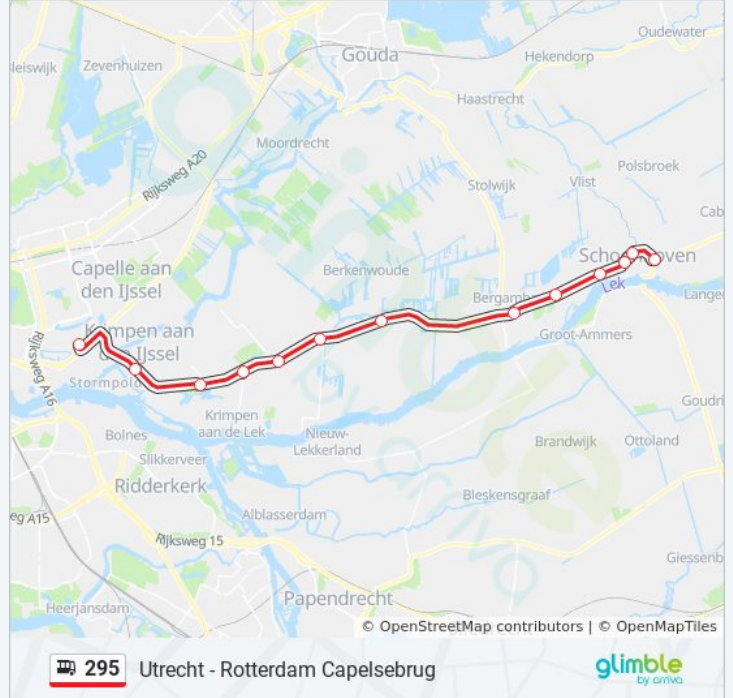

Lekkerkerk, Kerkweg/N475

Krimpen A/D Lek, De Viersprong

Krimpen A/D Ijssel, Krimpenerhout

Krimpen A/D Ijssel, Centrum

Metro Capelsebrug

Richting: Schoonhoven

20 haltes

[BEKIJK LIJNDIENSTROOSTER](#)

Cabauw, Provincialeweg

Schoonhoven, Oost

Schoonhoven, Noord

Schoonhoven, West

bus 295 dienstrooster

Schoonhoven Dienstrooster Route:

maandag	21:16 - 23:42
dinsdag	00:55 - 23:42
woensdag	00:55 - 23:42
donderdag	00:55 - 23:42
vrijdag	00:55 - 23:42
zaterdag	00:55 - 22:12
zondag	00:19 - 20:13

Bus 295 info

Route: Schoonhoven

Haltes: 20

Ritduur: 46 min

Samenvatting Lijn:

Richting: Schoonhoven

13 haltes

[BEKIJK LIJNDIENSTROOSTER](#)