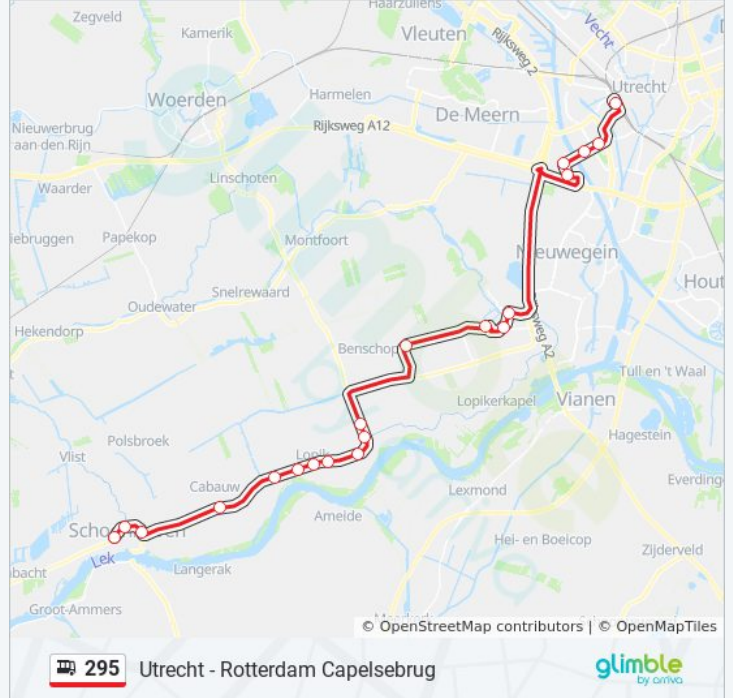

Bus 295 info

Route: Schoonhoven

Haltes: 20

Ritduur: 46 min

Samenvatting Lijn:

Richting: Schoonhoven

13 haltes

[BEKIJK LIJNDIENSTROOSTER](#)

bus 295 dienstrooster

Schoonhoven Dienstrooster Route:

maandag	00:03
dinsdag	Niet Operationeel
woensdag	Niet Operationeel
donderdag	Niet Operationeel
vrijdag	Niet Operationeel
zaterdag	Niet Operationeel
zondag	00:03

Bus 295 info

Route: Schoonhoven

Haltes: 13

Ritduur: 29 min

Samenvatting Lijn:

Richting: Utrecht Cs

31 haltes

[BEKIJK LIJNDIENSTROOSTER](#)