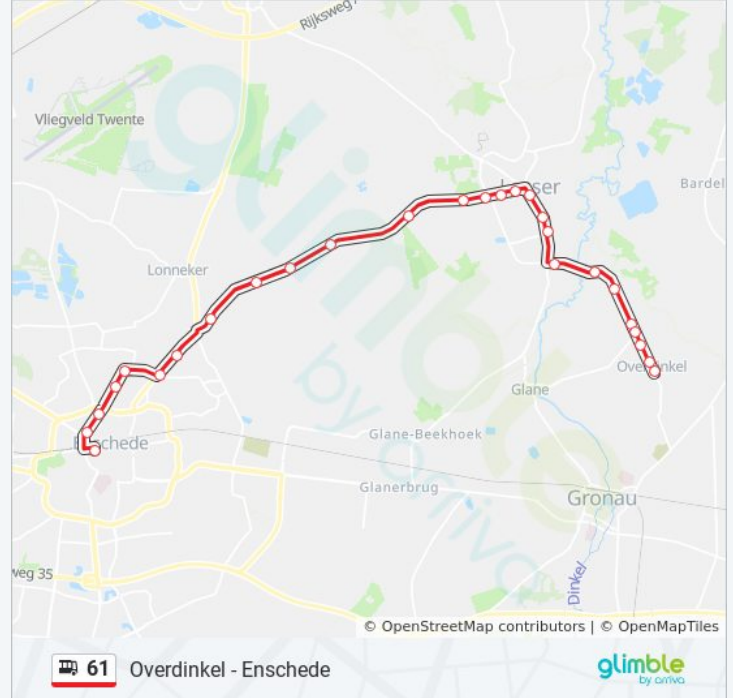

Overdinkel, Strootsweg

Overdinkel, Kerkhofweg

Overdinkel, R.K. Kerk

Overdinkel, Prins Bernhardstraat

Overdinkel, Tjibbe Knolstraat

Overdinkel, Schoolstraat

61 bus dienstroosters en routekaarten zijn beschikbaar als online PDF op moovitapp.com. Gebruik de [Moovit-app](#) om live de vertrektijden van bus-, trein- en metrolijnen te bekijken, en stap-per-stap wegbeschrijvingen voor alle OV-lijnen in Netherlands.