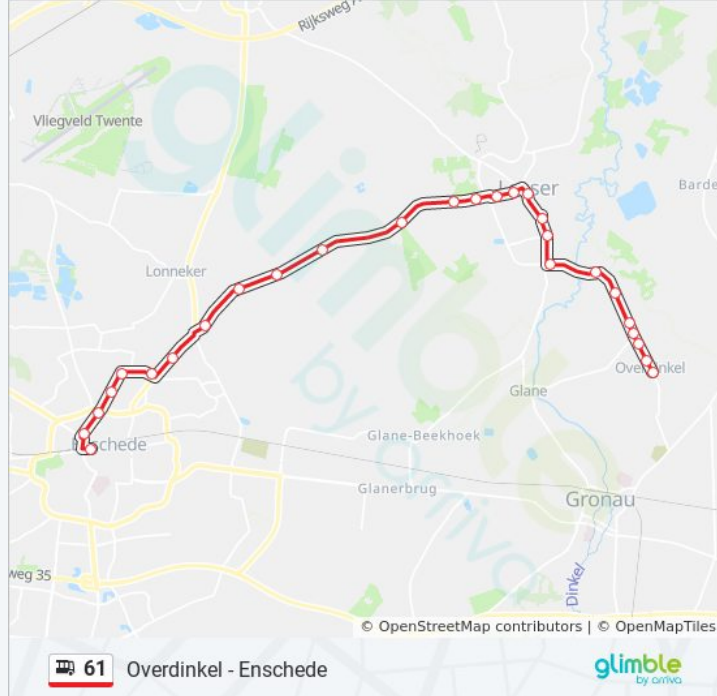

Losser, Oude Losserseweg

Losser, Lonnekermolenweg

Lonneker, Driesprong

Enschede, Voortmansweg

Enschede, Kotkampweg

bus 61 dienstrooster

Enschede Cs Via Losser Dienstrooster Route:

maandag	06:12 - 23:18
dinsdag	06:12 - 23:18
woensdag	06:12 - 23:18
donderdag	06:12 - 23:18
vrijdag	06:12 - 23:18
zaterdag	08:11 - 23:18
zondag	00:18 - 23:18

bus 61 info

Route: Enschede Cs Via Losser

Haltes: 27

Ritduur: 26 min

Samenvatting Lijn:

Enschede, Hulsmaatstraat
Enschede, Roombeek
Enschede, Deurningerstraat
Enschede, Boddenkamp
Enschede, Centraal Station

Richting: Overdinkel Via Losser

27 haltes

[BEKIJK LIJNDIENSTROOSTER](#)

Enschede, Centraal Station
Enschede, Boddenkamp
Enschede, Deurningerstraat
Enschede, Roombeek
Enschede, Hulsmaatstraat
Enschede, Kotkampweg
Enschede, Voortmansweg
Lonneker, Driesprong
Losser, Lonnekermolenweg
Losser, Oude Losserseweg
Losser, Landweerweg
Losser, Pompstation
Losser, Kranengoorweg
Losser, Broekhoekweg
Losser, Haydnstraat
Losser, St. Martinusschool
Losser, R.K. Kerk
Losser, Langenkamp