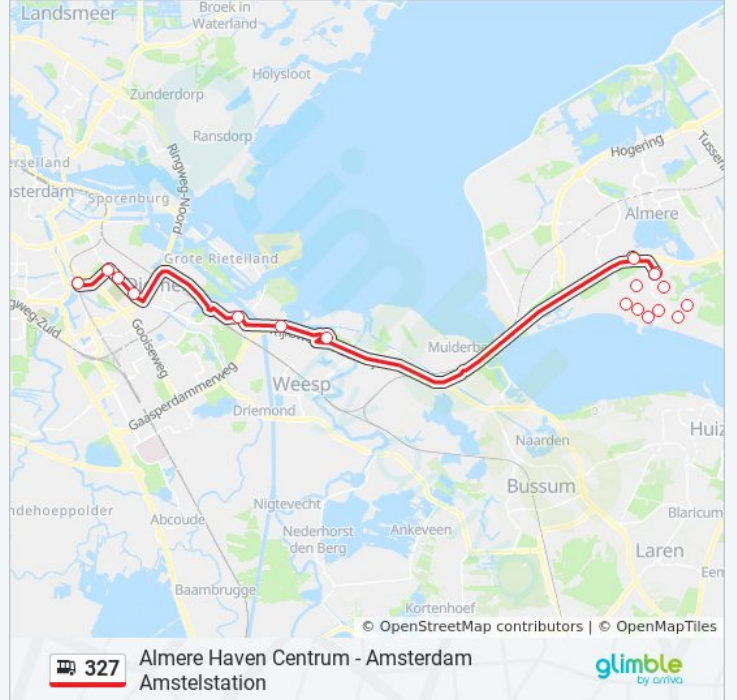

327 bus dienstroosters en routekaarten zijn beschikbaar als online PDF op moovitapp.com. Gebruik de [Moovit-app](#) om live de vertrektijden van bus-, trein- en metrolijnen te bekijken, en stap-per-stap wegbeschrijvingen voor alle OV-lijnen in Netherlands.

[Over Moovit](#) • [MaaS-oplossingen](#) • [Ondersteunde landen](#) • [Mooviter-gemeenschap](#)

© 2024 Moovit - Alle rechten voorbehouden

Bekijk Live Aankomsttijden