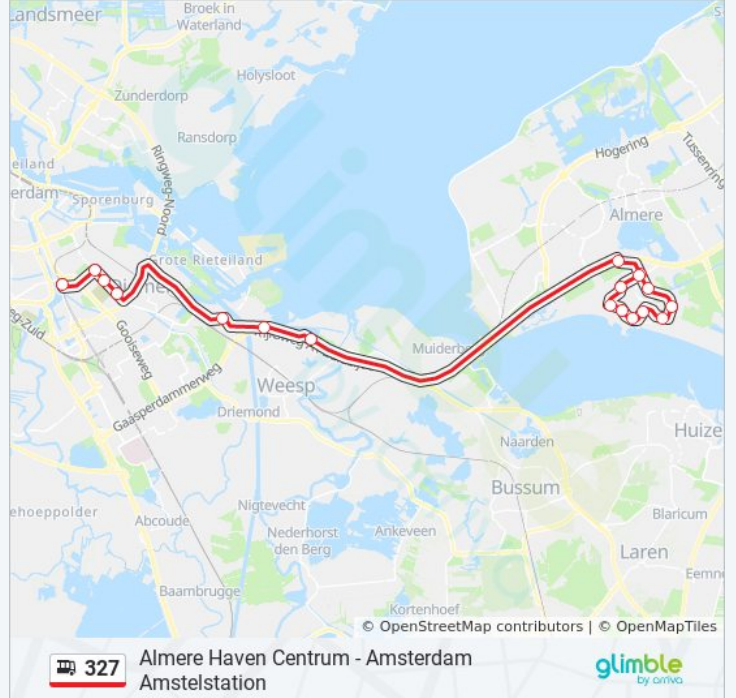

## Richting: Almere Haven

18 haltes

[BEKIJK LIJNDIENSTROOSTER](#)

Amsterdam, Amstelstation  
Middenweg  
Kruislaan  
Brinkstraat  
Diemen, Diemerknop  
Muiden, Maxisweg  
Muiden, P+R Terrein  
Almere Stad, Busstation 'T Oor  
Almere Haven, De Steiger  
Almere Haven, De Gouwen  
Almere Haven, De Wierden  
Almere Haven, De Hoven  
Almere Haven, Centrum  
Almere Haven, De Werven  
Almere Haven, De Meenten  
Almere Haven, De Grienden  
Almere Haven, De Marken  
Almere Haven, De Steiger

## bus 327 dienstrooster

Almere Haven Dienstrooster Route:

maandag	00:10 - 23:07
dinsdag	00:20 - 23:07
woensdag	00:20 - 23:07
donderdag	00:20 - 23:07
vrijdag	00:20 - 23:07
zaterdag	00:20 - 23:03
zondag	00:03 - 23:10

## Bus 327 info

**Route:** Almere Haven

**Haltes:** 18

**Ritduur:** 33 min

**Samenvatting Lijn:**

## Richting: Amsterdam Amstel

18 haltes

[BEKIJK LIJNDIENSTROOSTER](#)

Almere Haven, De Steiger  
 Almere Haven, De Gouwen  
 Almere Haven, De Wierden  
 Almere Haven, De Hoven  
 Almere Haven, Centrum  
 Almere Haven, De Werven  
 Almere Haven, De Meenten  
 Almere Haven, De Grienden  
 Almere Haven, De Marken  
 Almere Haven, De Steiger  
 Almere Stad, Busstation 'T Oor  
 Muiden, P+R Terrein  
 Muiden, Maxisweg  
 Diemen, Diemerknop  
 Brinkstraat  
 Kruislaan  
 Hugo De Vrieslaan  
 Amsterdam, Amstelstation