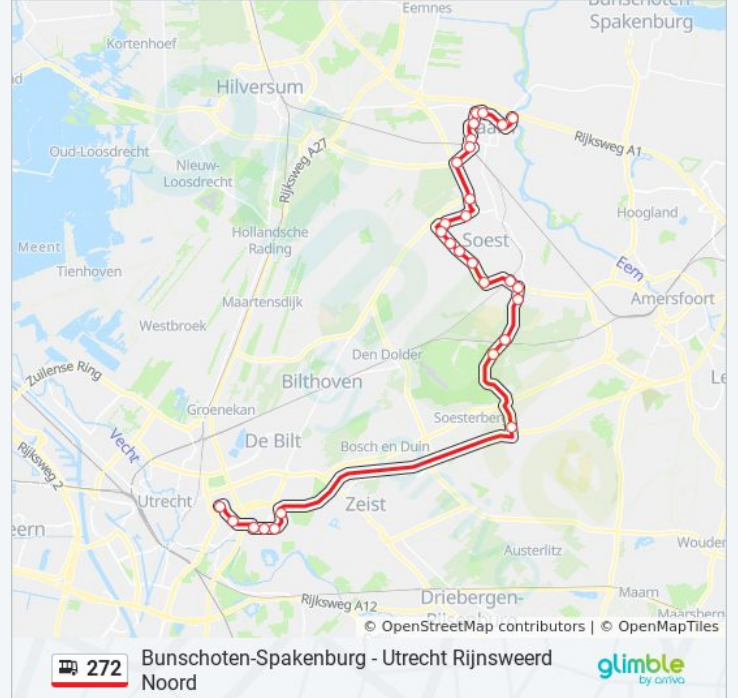

bus 272 dienstrooster

Baarn Via Soest Dienstrooster Route:

| | |
|-----------|-------------------|
| maandag | 11:01 - 18:06 |
| dinsdag | 11:01 - 18:06 |
| woensdag | 11:01 - 18:06 |
| donderdag | 11:01 - 18:06 |
| vrijdag | 11:01 - 18:06 |
| zaterdag | Niet Operationeel |
| zondag | Niet Operationeel |

Bus 272 info**Route:** Baarn Via Soest**Haltes:** 28**Ritduur:** 59 min**Samenvatting Lijn:**

Baarn, Station

Baarn, Nieuwstraat

Baarn, Plataanlaan

Baarn, Sportcentrum De Trits

Baarn, Geerenplein

Baarn, Johannes Vermeerlaan

Bus 272 info

Route: Utrecht Rijnsweerd

Haltes: 28

Ritduur: 61 min

Samenvatting Lijn:

Soest, Heideweg

Soest, Soestduinen

Soest, Heezerspoor

Soesterberg, Soesterberg-West

Wkz / Máxima

Utrecht, Umc Utrecht

Heidelberglaan

Botanische Tuinen

Rijnsweerd Zuid

Rijnsweerd-Noord

272 bus dienstroosters en routekaarten zijn beschikbaar als online PDF op moovitapp.com. Gebruik de [Moovit-app](#) om live de vertrektijden van bus-, trein- en metrolijnen te bekijken, en stap-per-stap wegbeschrijvingen voor alle OV-lijnen in Netherlands.