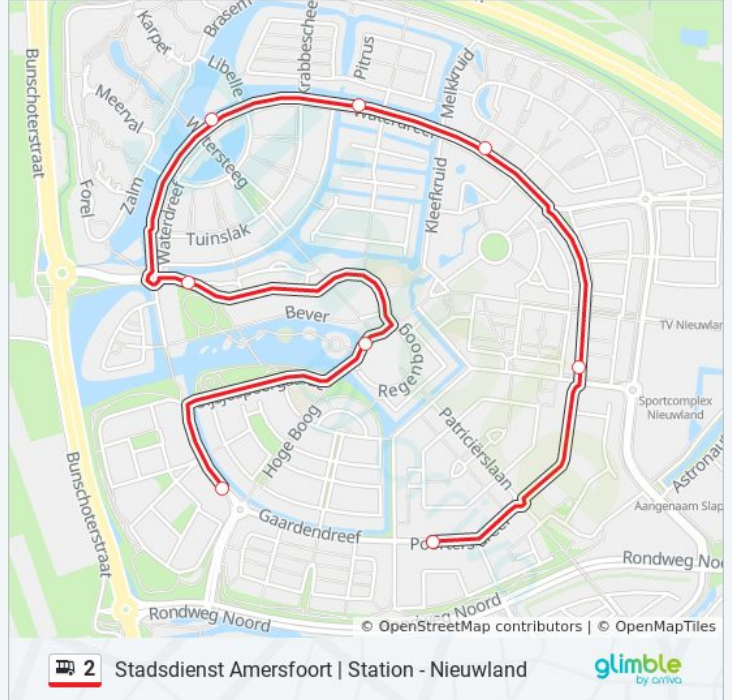

maandag	00:02 - 23:56
dinsdag	00:26 - 23:56
woensdag	00:26 - 23:56
donderdag	00:26 - 23:56
vrijdag	00:26 - 23:56
zaterdag	00:26 - 23:30
zondag	00:00 - 23:32

Bus 2 info

Route: Nieuwland

Haltes: 9

Ritduur: 13 min

Samenvatting Lijn:

Richting: Nieuwland

9 haltes

[BEKIJK LIJNDIENSTROOSTER](#)

- Amersfoort, Hooglandsepoort
- Amersfoort, Het Rode Hert
- Amersfoort, De Rode Leeuw
- Amersfoort, Leverkruid
- Amersfoort, Biesvaren
- Amersfoort, Watersteeg
- Amersfoort, Zeldertsedreef
- Amersfoort, Zonnewijzer
- Amersfoort, Campagnergaarde