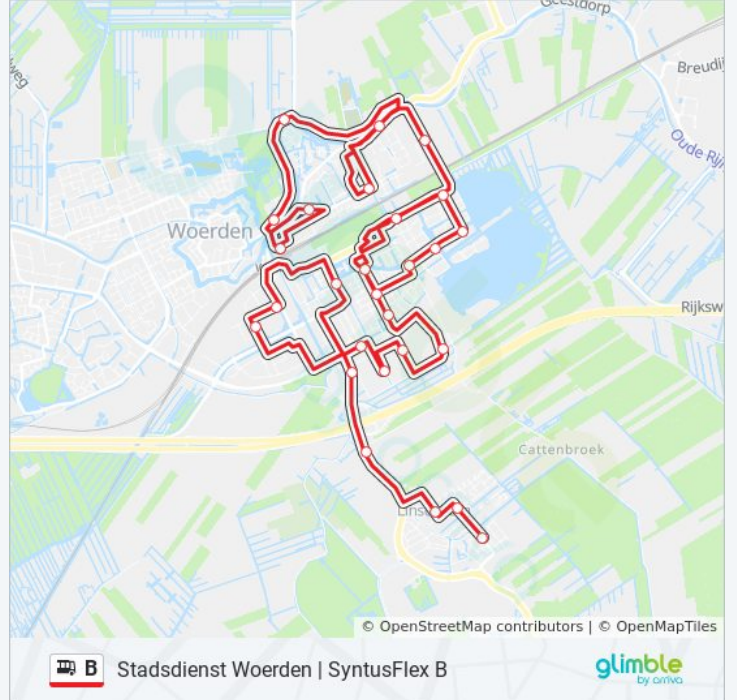

B bus dienstroosters en routekaarten zijn beschikbaar als online PDF op moovitapp.com. Gebruik de [Moovit-app](#) om live de vertrektijden van bus-, trein- en metrolijnen te bekijken, en stap-per-stap wegbeschrijvingen voor alle OV-lijnen in Netherlands.

[Over Moovit](#) • [MaaS-oplossingen](#) • [Ondersteunde landen](#) • [Mooviter-gemeenschap](#)

© 2024 Moovit - Alle rechten voorbehouden

Bekijk Live Aankomsttijden