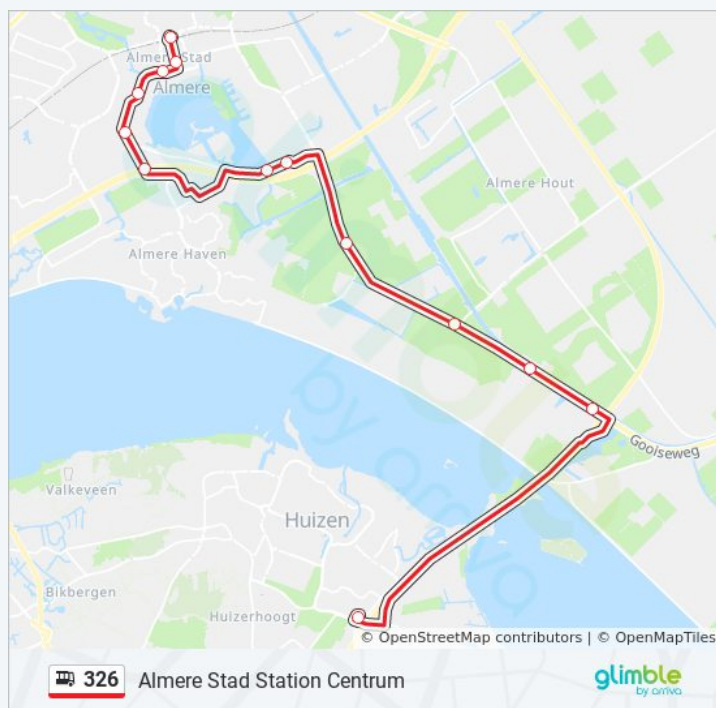

Almere Stad, Stedenwijk Midden

Almere Stad, Stedenwijk Zuid

Almere Stad, Busstation 'T Oor

Almere Stad, Hortus

Almere Stad, Kasteel

Almere Stad, Veluwsekant

Almere Hout, De Kemphaan

Almere Hout, Vogelweg

Almere Hout, Stichtsekant

Almere Hout, Stichtse Brug

Blaricum, P+R

zaterdag

Niet Operationeel

zondag

Niet Operationeel

Bus 326 info

Route: Blaricum

Haltes: 14

Ritduur: 30 min

Samenvatting Lijn:

326 bus dienstroosters en routekaarten zijn beschikbaar als online PDF op moovitapp.com. Gebruik de [Moovit-app](#) om live de vertrektijden van bus-, trein- en metrolijnen te bekijken, en stap-per-stap wegbeschrijvingen voor alle OV-lijnen in Netherlands.

[Over Moovit](#) • [MaaS-oplossingen](#) • [Ondersteunde landen](#) • [Mooviter-gemeenschap](#)

© 2024 Moovit - Alle rechten voorbehouden

Bekijk Live Aankomsttijden