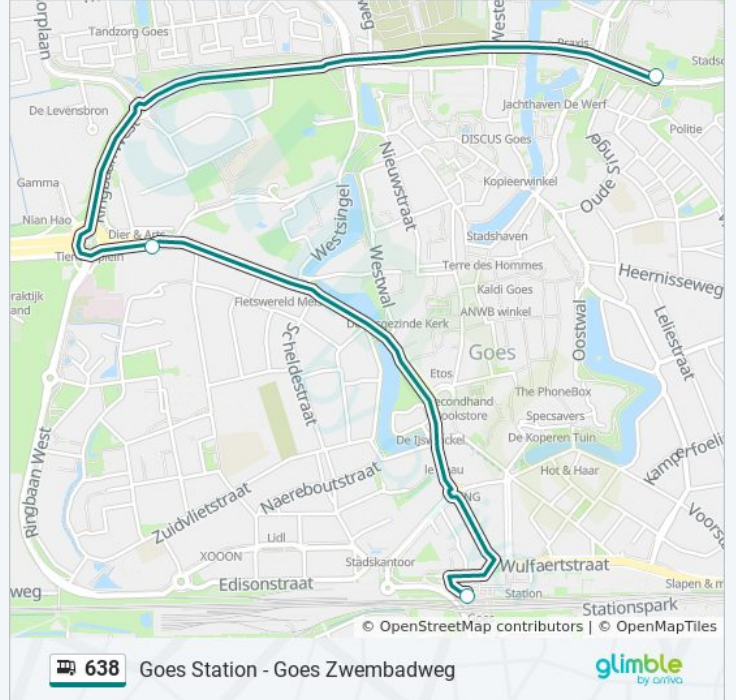

638

Goes Omnium

Download De App

De buslijn 638 (Goes Omnium) heeft 2 routes. Op werkdagen zijn de diensturen:

(1) Goes Omnium: 08:24 - 08:49(2) Goes Station: 14:40 - 16:46

Kijk in de gratis glimble reisapp voor de dichtstbijzijnde halte van bus 638 en hoe laat de eerstvolgende bus 638 aankomt.

Bus 638 info

Route: Goes Omnium

Haltes: 2

Ritduur: 7 min

Samenvatting Lijn:

Richting: Goes Station

3 haltes

[BEKIJK LIJNDIENSTROOSTER](#)

Goes, Omnium

Goes, Tiendenschuur

Goes, Station

bus 638 dienstrooster

Goes Station Dienstrooster Route:

maandag	Niet Operationeel
dinsdag	Niet Operationeel
woensdag	Niet Operationeel
donderdag	Niet Operationeel
vrijdag	14:40 - 16:46
zaterdag	Niet Operationeel
zondag	Niet Operationeel

Bus 638 info

Route: Goes Station

Haltes: 3

Ritduur: 10 min

Samenvatting Lijn:

638 bus dienstroosters en routekaarten zijn beschikbaar als online PDF op moovitapp.com. Gebruik de [Moovit-app](#) om live de vertrektijden van bus-, trein- en metrolijnen te bekijken, en stap-per-stap wegbeschrijvingen voor alle OV-lijnen in Netherlands.