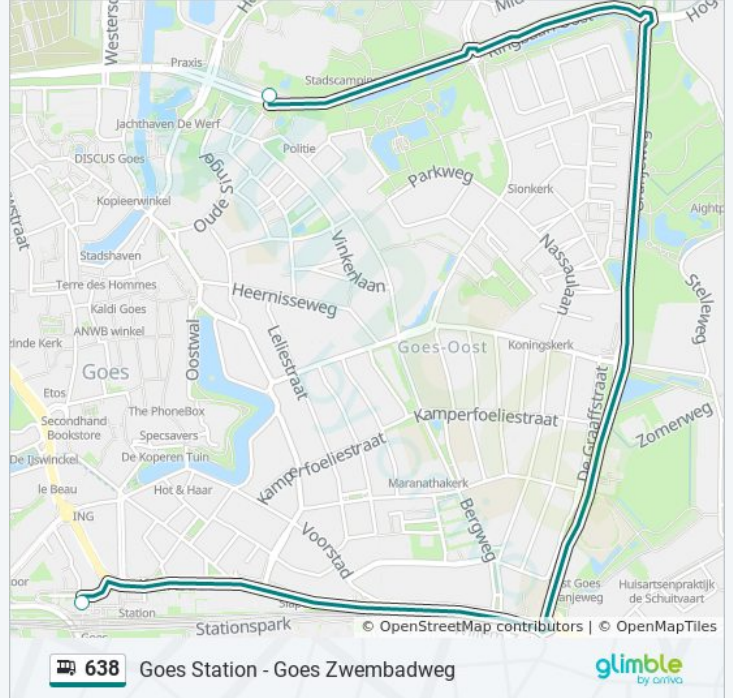

638

Goes Omnium

Download De App

De buslijn 638 (Goes Omnium) heeft 2 routes. Op werkdagen zijn de diensturen:

(1) Goes Omnium: 08:24 - 08:49(2) Goes Station: 14:40 - 16:46

Kijk in de gratis glimble reisapp voor de dichtstbijzijnde halte van bus 638 en hoe laat de eerstvolgende bus 638 aankomt.

Richting: Goes Omnium

2 haltes

[BEKIJK LIJNDIENSTROOSTER](#)

Goes, Station

Goes, Omnium

bus 638 dienstrooster

Goes Omnium Dienstrooster Route:

maandag	Niet Operationeel
dinsdag	Niet Operationeel
woensdag	Niet Operationeel
donderdag	Niet Operationeel
vrijdag	08:24 - 08:49
zaterdag	Niet Operationeel
zondag	Niet Operationeel

Bus 638 info

Route: Goes Omnium

Haltes: 2

Ritduur: 7 min

Samenvatting Lijn:

Richting: Goes Station

3 haltes

[BEKIJK LIJNDIENSTROOSTER](#)

Bus 638 info

Route: Goes Station

Haltes: 3

Ritduur: 10 min

Samenvatting Lijn:

638 bus dienstroosters en routekaarten zijn beschikbaar als online PDF op moovitapp.com. Gebruik de [Moovit-app](#) om live de vertrektijden van bus-, trein- en metrolijnen te bekijken, en stap-per-stap wegbeschrijvingen voor alle OV-lijnen in Netherlands.