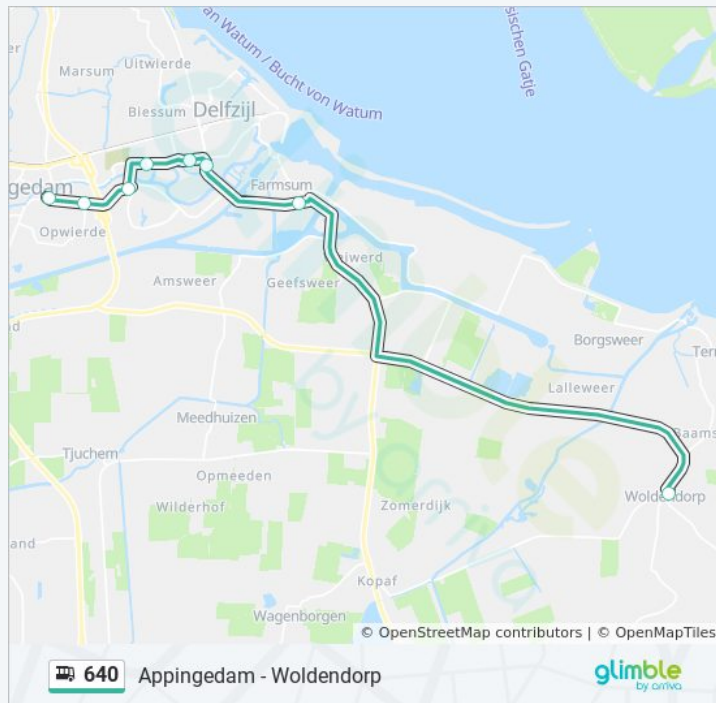

Bus 640 info

Route: Appingedam

Haltes: 9

Ritduur: 22 min

Samenvatting Lijn:

 [Bus 640 lijnkaart](#)

Richting: Woldendorp

8 haltes

Farmsum, Rengersweg

Woldendorp, Dollard College

Bus 640 info

Route: Woldendorp

Haltes: 8

Ritduur: 20 min

Samenvatting Lijn:

640 bus dienstroosters en routekaarten zijn beschikbaar als online PDF op moovitapp.com. Gebruik de [Moovit-app](#) om live de vertrektijden van bus-, trein- en metrolijnen te bekijken, en stap-per-stap wegbeschrijvingen voor alle OV-lijnen in Netherlands.