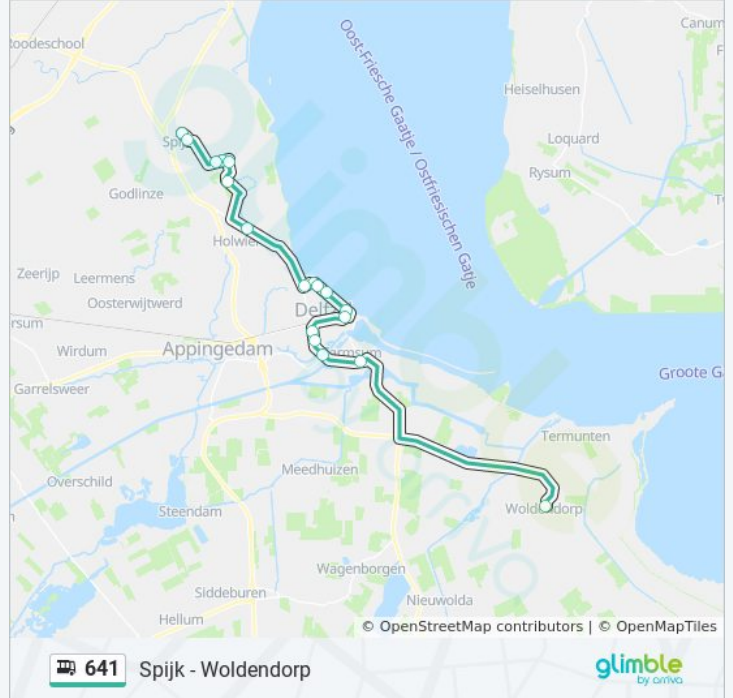

Richting: Spijk Via Delfzijl

15 haltes

[BEKIJK LIJNDIENSTROOSTER](#)

Woldendorp, Dollard College

Farmsum, Rengersweg

Delfzijl, Brandweer

Delfzijl, Rotonde Jachtlaan

Delfzijl, Botterlaan

Bierum, Luingaweg

Spijk, Nesweg

bus 641 dienstrooster

Spijk Via Delfzijl Dienstrooster Route:

maandag	Niet Operationeel
dinsdag	Niet Operationeel
woensdag	Niet Operationeel
donderdag	15:02 - 16:06
vrijdag	15:02 - 16:06
zaterdag	Niet Operationeel
zondag	Niet Operationeel

Bus 641 info**Route:** Spijk Via Delfzijl**Haltes:** 15**Ritduur:** 36 min**Samenvatting Lijn:**

Richting: Woldendorp

14 haltes

[BEKIJK LIJNDIENSTROOSTER](#)

Spijk, Nesweg
 Bierum, Luingaweg
 Bierum, Smidslaan
 Holwierde, Provincialeweg
 Delfzijl, Kustweg
 Delfzijl, Naterijflat
 Delfzijl, Limfjord
 Delfzijl, Hoogwatum
 Delfzijl, Zeebadweg
 Delfzijl, Station (Perron C)
 Delfzijl, Botterlaan
 Delfzijl, Rotonde Jachtlaan
 Farmsum, Rengersweg
 Woldendorp, Dollard College