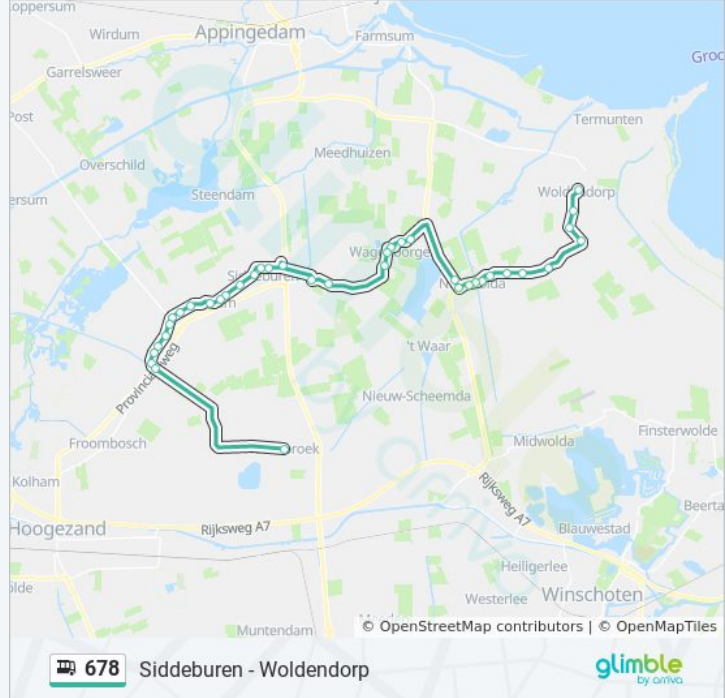

Nieuwolda, Nonnegaaster Polderweg

Nieuwolda, De Kamp

Nieuwolda, Langeweg

Woldendorp, Driesprong

Woldendorp, De Hoogte

Woldendorp, A E Weg

Woldendorp, Dollard College

678 bus dienstroosters en routekaarten zijn beschikbaar als online PDF op [moovitapp.com](https://moovitapp.com). Gebruik de [Moovit-app](#) om live de vertrektijden van bus-, trein- en metrolijnen te bekijken, en stap-per-stap wegbeschrijvingen voor alle OV-lijnen in Netherlands.