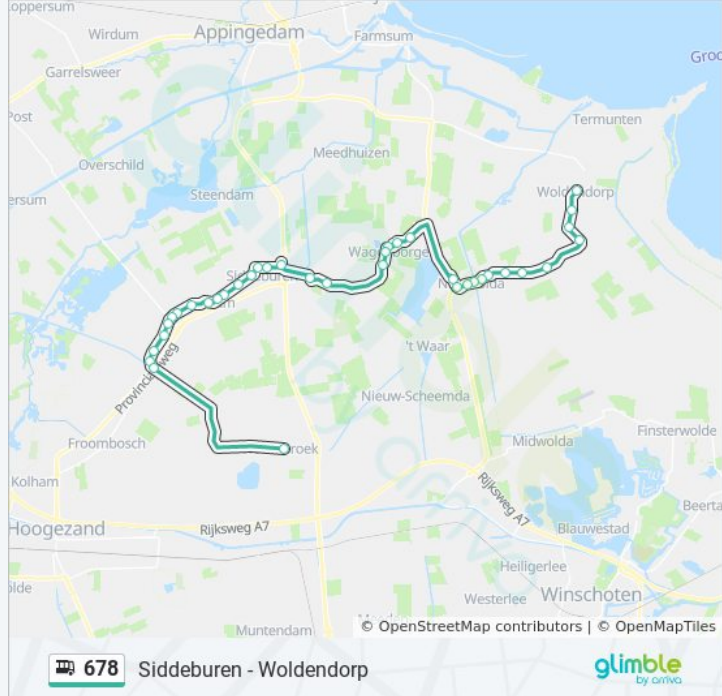

## Bus 678 info

**Route:** Noordbroek Via Siddeburen

**Haltes:** 36

**Ritduur:** 49 min

**Samenvatting Lijn:**

Siddeburen, Kerklaan

Siddeburen, De Potterij

Siddeburen, Kappershuttenweg

Hellum, Veenweg

Hellum, Hoofdweg 92

Hellum, Hoofdweg 42

Schildwolde, Populierenlaan

Schildwolde, Brinkslaan

Schildwolde, Toren

Schildwolde, H.G. Borgesiusstraat

Schildwolde, Hoofdweg 91

### Richting: Siddeburen

21 haltes

[BEKIJK LIJNDIENSTROOSTER](#)

Woldendorp, Dollard College

Woldendorp, A E Weg

Woldendorp, De Hoogte

Woldendorp, Driesprong

Nieuwolda, Langeweg