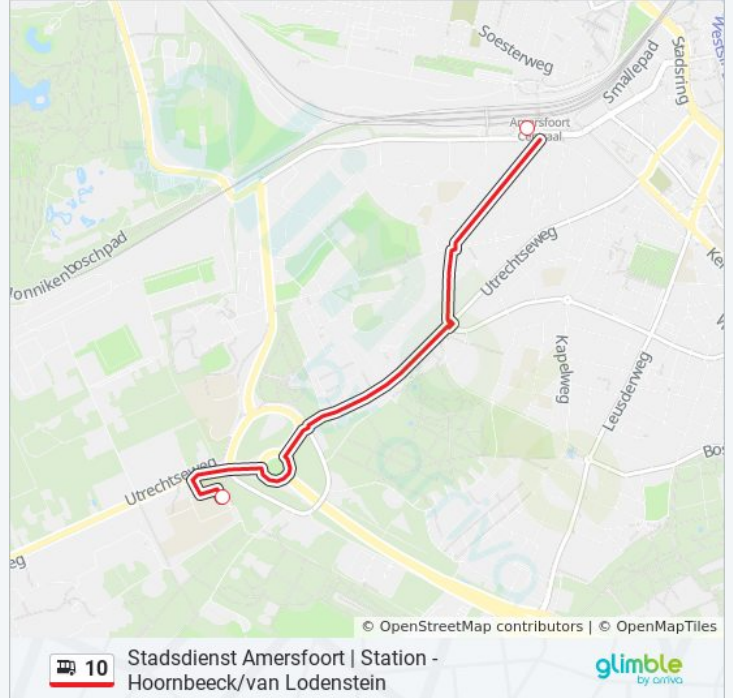

Stadsdienst Amersfoort | Station - Hoornbeeck/van Lodenstein

Download De App

De buslijn 10 (Stadsdienst Amersfoort | Station - Hoornbeeck/van Lodenstein) heeft 2 routes. Op werkdagen zijn de diensturen:

(1) Centraal Station: 09:19 - 16:45(2) Van Lodenstein College: 07:58 - 14:49

Kijk in de gratis glimble reisapp voor de dichtstbijzijnde halte van bus 10 en hoe laat de eerstvolgende bus 10 aankomt.

Richting: Centraal Station

2 haltes

[BEKIJK LIJNDIENSTROOSTER](#)

A'Foort, Hoornbeeck/Van Lodenstein

Amersfoort, Centraal Station

bus 10 dienstrooster

Centraal Station Dienstrooster Route:

maandag	Niet Operationeel
dinsdag	Niet Operationeel
woensdag	Niet Operationeel
donderdag	09:19 - 16:45
vrijdag	09:19 - 16:45
zaterdag	Niet Operationeel
zondag	Niet Operationeel

Bus 10 info

Route: Centraal Station

Haltes: 2

Ritduur: 7 min

Samenvatting Lijn:

Richting: Van Lodenstein College

2 haltes

[BEKIJK LIJNDIENSTROOSTER](#)