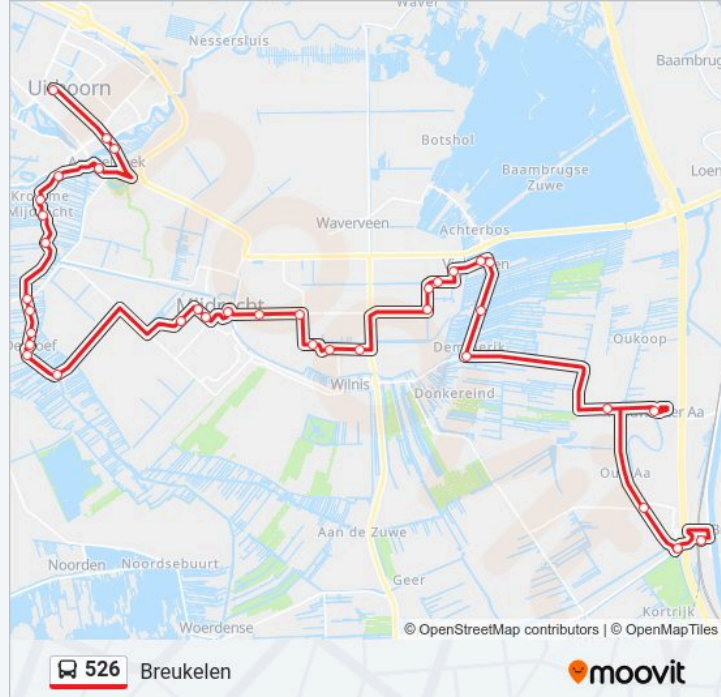

Bus 526 info

Route: Breukelen

Haltes: 36

Ritduur: 54 min

Samenvatting Lijn:

Wilnis, Beemdgras

Wilnis, Burg. De Voogtlaan

Vinkeveen, Voorbancken

Vinkeveen, Waverbancken

Vinkeveen, Hoge Biezenpad

Vinkeveen, Winkelcentrum

Vinkeveen, Kerklaan

Vinkeveen, Maria-Oord

Vinkeveen, Spoorlaan

Vinkeveen, Uitweg

Nieuwer Ter Aa, Cafe De Zaak

Nieuwer Ter Aa, Dorpsstraat

Breukelen, Portengense Zuwe

Breukelen, Oud Aa

Breukelen, Station

Richting: De Hoef

13 haltes

[BEKIJK LIJNDIENSTROOSTER](#)

Uithoorn, Busstation