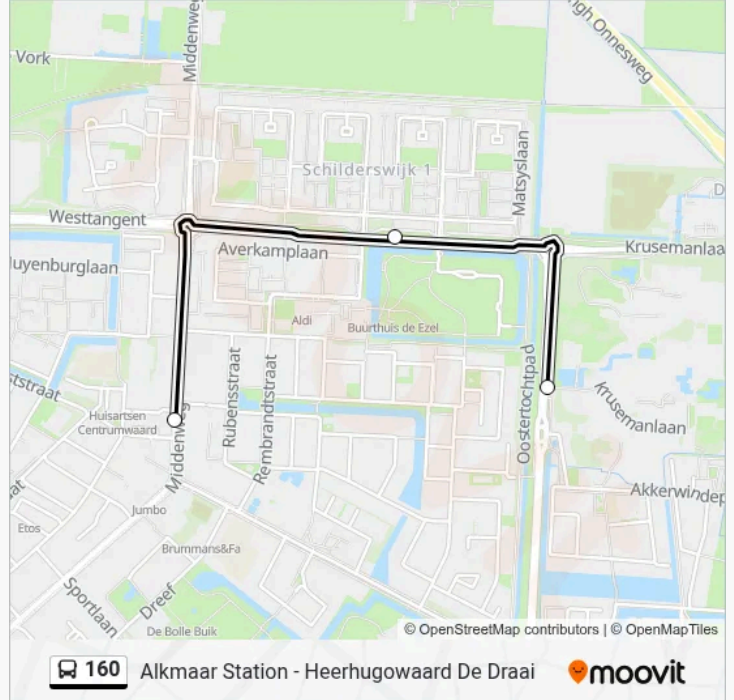

Kijk in de gratis glimble reisapp voor de dichtstbijzijnde halte van bus 160 en hoe laat de eerstvolgende bus 160 aankomt.

Richting: Heerhugowaard Centrumwaard

3 haltes

[BEKIJK LIJNDIENSTROOSTER](#)

Heerhugowaard, De Draai

Heerhugowaard, Krusemanlaan

Heerhugowaard, Centrumwaard

bus 160 dienstrooster

Heerhugowaard Centrumwaard Dienstrooster Route:

maandag	00:21-00:51
dinsdag	00:21-00:51
woensdag	00:21-00:51
donderdag	00:21-00:51
vrijdag	00:21-00:51
zaterdag	00:53
zondag	23:52

Bus 160 info**Route:** Heerhugowaard Centrumwaard**Haltes:** 3**Ritduur:** 3 min**Samenvatting Lijn:**

Richting: Heerhugowaard Stadshart

12 haltes

[BEKIJK LIJNDIENSTROOSTER](#)

- Alkmaar, Station
- Alkmaar, Kanaalkade
- Alkmaar, Oudorperdijkje
- Alkmaar, Rijnstraat
- Alkmaar, Saturnusstraat P+R
- Heerhugowaard, Park Van Luna
- Heerhugowaard, Stad Van De Zon
- Heerhugowaard, Butterhuizen
- Heerhugowaard, Rijn
- Heerhugowaard, Rivierenwijk
- Heerhugowaard, Molenwijk
- Heerhugowaard, Stadshart

bus 160 dienstrooster

Heerhugowaard Stadshart Dienstrooster Route:

maandag	12:10-18:09
dinsdag	12:10-18:09
woensdag	12:10-18:09
donderdag	12:10-18:09
vrijdag	12:10-18:09
zaterdag	12:39-18:09
zondag	Niet Operationeel