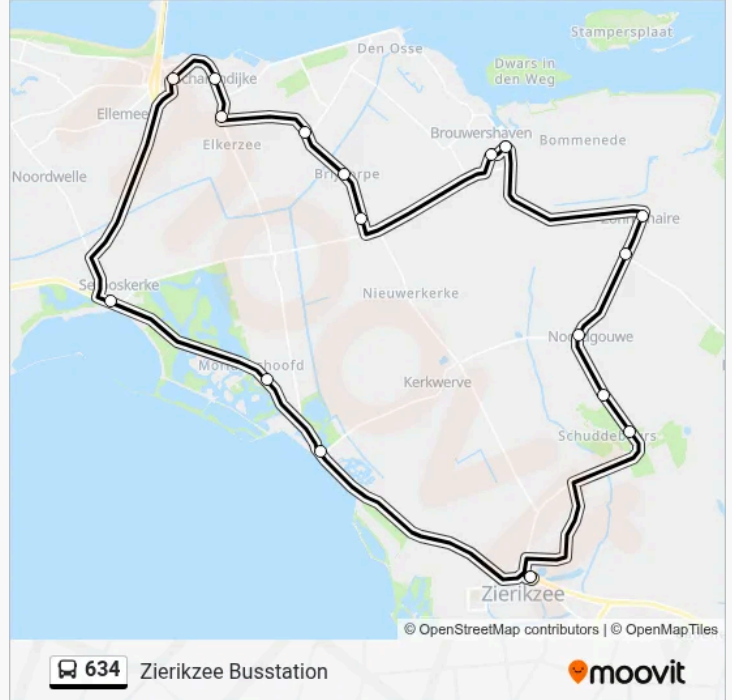

De buslijn 634 (Zierikzee Busstation - Zierikzee Busstation) heeft 3 routes. Op werkdagen zijn de diensturen: (1) Zierikzee Busstation: 06:50(2) Zierikzee Gemeentehuis: 07:42(3) Zierikzee Busstation: 13:49-17:49 Kijk in de gratis glimble reisapp voor de dichtstbijzijnde halte van bus 634 en hoe laat de eerstvolgende bus 634 aankomt.

**Richting: Zierikzee Busstation**

18 haltes

[BEKIJK LIJNDIENSTROOSTER](#)

Zierikzee, Busstation  
Kerkwerve, Verseputseweg  
Moriaanshoofd, Provincialeweg  
Serooskerke(S), Schelphoek  
Scharendijke, Camping Duin En Strand  
Scharendijke, Dorp  
Elkerzee, Elkerzeeseweg  
Looperskapelle, Dorp  
Brijdorpe, Dorp  
Brijdorpe, Schendersweg  
Brouwershaven, Zuidwal  
Brouwershaven, Poortdijkstraat  
Zonnemaire, Dorp  
Zonnemaire, Kruisweg  
Noordgouwe, Dorp  
Noordgouwe, Haneweg  
Schuddebeurs, Dorp  
Zierikzee, Busstation

**bus 634 dienstrooster**

Zierikzee Busstation Dienstrooster Route:

maandag	06:50
dinsdag	06:50
woensdag	06:50
donderdag	06:50
vrijdag	06:50
zaterdag	Niet Operationeel
zondag	Niet Operationeel

**Bus 634 info****Route:** Zierikzee Busstation**Haltes:** 18**Ritduur:** 49 min**Samenvatting Lijn:**

## Richting: Zierikzee Gemeentehuis

19 haltes

[BEKIJK LIJNDIENSTROOSTER](#)

- Zierikzee, Busstation
- Kerkwerf, Verseputseweg
- Moriaanshoofd, Provincialeweg
- Serooskerke(S), Schelphoek
- Scharendijke, Camping Duin En Strand
- Scharendijke, Dorp
- Elkerzee, Elkerzeeseweg
- Looperskapelle, Dorp
- Brijdorpe, Dorp
- Brijdorpe, Schendersweg
- Brouwershaven, Zuidwal
- Brouwershaven, Poortdijkstraat
- Zonnemaire, Dorp
- Zonnemaire, Kruisweg
- Noordgouwe, Dorp
- Noordgouwe, Haneweg
- Schuddebeurs, Dorp
- Zierikzee, Busstation