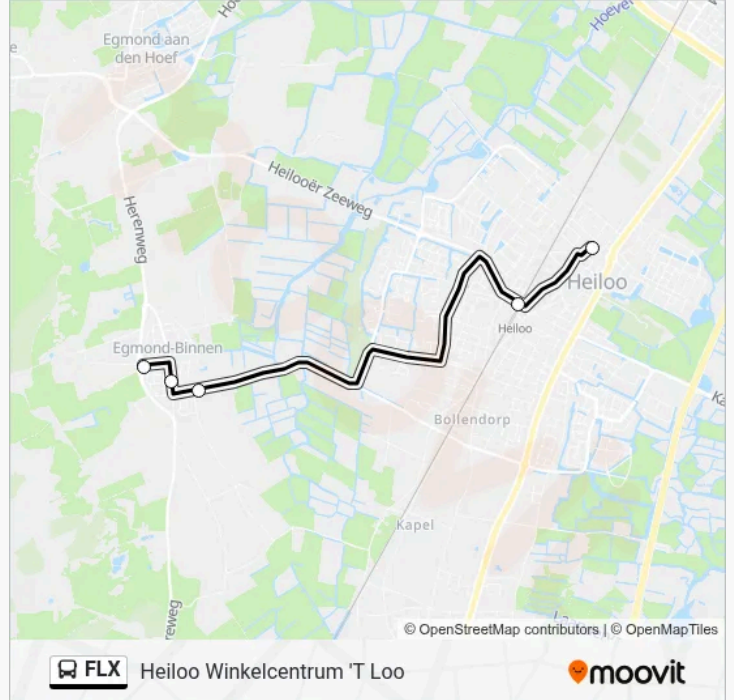

### Richting: Heiloo Winkelcentrum 'T Loo

5 haltes

[BEKIJK LIJNDIENSTROOSTER](#)

Egmond-Binnen, Randweg

Egmond-Binnen, Kerklaan

Egmond-Binnen, Abdij

Heiloo, Station Uit

Heiloo, Winkelcentrum 'T Loo Uit

### bus FLX dienstrooster

Heiloo Winkelcentrum 'T Loo Dienstrooster Route:

maandag	08:30-21:30
dinsdag	Niet Operationeel
woensdag	Niet Operationeel
donderdag	Niet Operationeel
vrijdag	Niet Operationeel
zaterdag	Niet Operationeel
zondag	08:30-21:30

### Bus FLX info

**Route:** Heiloo Winkelcentrum 'T Loo

**Haltes:** 5

**Ritduur:** 14 min

**Samenvatting Lijn:**

**Richting: Egmond-Binnen Randweg**

5 haltes

[BEKIJK LIJNDIENSTROOSTER](#)