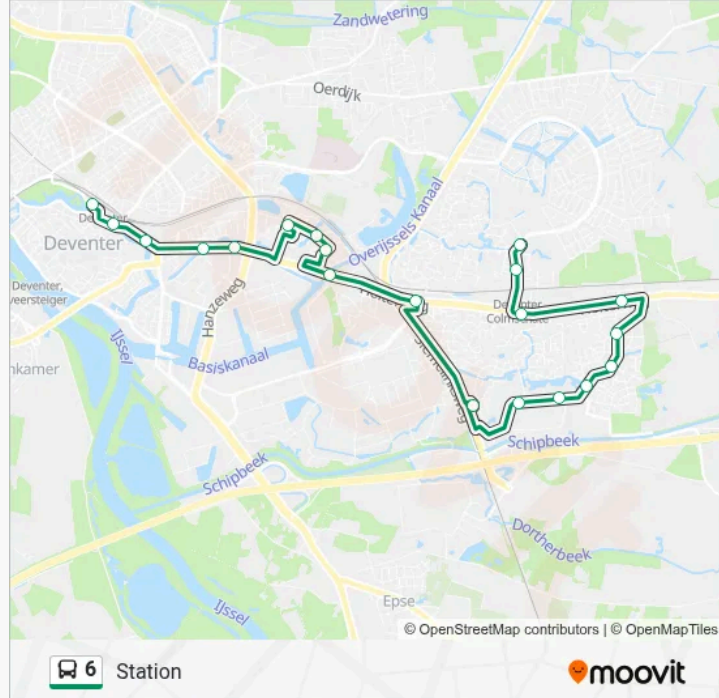

De buslijn 6 (Colmschate - Station) heeft 2 routes. Op werkdagen zijn de diensturen:

(1) Colmschate: 06:12-23:49(2) Station: 06:13-23:18

Kijk in de gratis glimble reisapp voor de dichtstbijzijnde halte van bus 6 en hoe laat de eerstvolgende bus 6 aankomt.

Route: Colmschate

Haltes: 20

Ritduur: 29 min

Samenvatting Lijn:

Richting: Station

20 haltes

[BEKIJK LIJNDIENSTROOSTER](#)

- Deventer, Oostriklaan
- Deventer, Station Colmschate
- Deventer, De Scheg
- Deventer, Huize Salland
- Deventer, Bonenkamp
- Deventer, Hannie Schaftpad
- Deventer, Johanna Naberstraat
- Deventer, Maagdenburg
- Deventer, Solingenstraat
- Deventer, Hondсроos
- Deventer, De Knoop
- Deventer, Snippeling
- Deventer, Biesboschlaan
- Deventer, Douwelerwetering
- Deventer, Deltaplein
- Deventer, Amstellaan
- Deventer, Brandweerdam
- Deventer, Saxion Hogeschool

bus 6 dienstrooster

Station Dienstrooster Route:

maandag	06:13-23:18
dinsdag	06:13-23:18
woensdag	06:13-23:18
donderdag	06:13-23:18
vrijdag	06:13-23:18
zaterdag	07:11-23:18
zondag	09:14-23:18

Bus 6 info

Route: Station

Haltes: 20

Ritduur: 30 min

Samenvatting Lijn:

Deventer, Schouwburg/Centrum

Deventer, Station

6 bus dienstroosters en routekaarten zijn beschikbaar als online PDF op moovitapp.com. Gebruik de Moovit-app om live de vertrektijden van bus-, trein- en metrolijnen te bekijken, en stap-per-stap wegbeschrijvingen voor alle OV-lijnen in Netherlands.