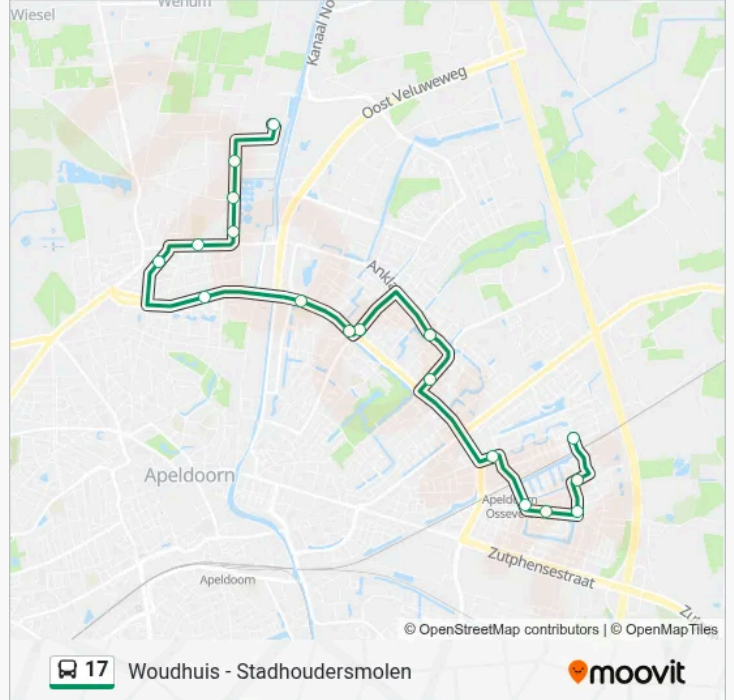

De buslijn 17 (Woudhuis - Stadhoudersmolen) heeft 2 routes. Op werkdagen zijn de diensturen:

(1) Woudhuis: 07:14-18:13(2) Stadhoudersmolen: 06:47-17:46

Kijk in de gratis glimble reisapp voor de dichtstbijzijnde halte van bus 17 en hoe laat de eerstvolgende bus 17 aankomt.

**bus 17 dienstrooster**

Woudhuis Dienstrooster Route:

maandag	07:14-18:13
dinsdag	07:14-18:13
woensdag	07:14-18:13
donderdag	07:14-18:13
vrijdag	07:14-18:13
zaterdag	Niet Operationeel
zondag	Niet Operationeel

**Bus 17 info**

**Route:** Woudhuis

**Haltes:** 18

**Ritduur:** 27 min

**Samenvatting Lijn:**

## Richting: Stadhoudersmolen

16 haltes

[BEKIJK LIJNDIENSTROOSTER](#)

- Apeldoorn, Zonnewende
- Apeldoorn, Balustrade
- Apeldoorn, Het Firmament
- Apeldoorn, Linie
- Apeldoorn, Georg Hegelstraat
- Apeldoorn, Fugastraat
- Apeldoorn, Winkelcentrum Anklaar
- Apeldoorn, Aidastraat
- Apeldoorn, Fauststraat
- Apeldoorn, De Groene Hoven
- Apeldoorn, J. Fruytierschool
- Apeldoorn, Lage Kamp
- Apeldoorn, Hogekampweg
- Apeldoorn, Prinsenweide
- Apeldoorn, Kathage
- Apeldoorn, Lage Brink