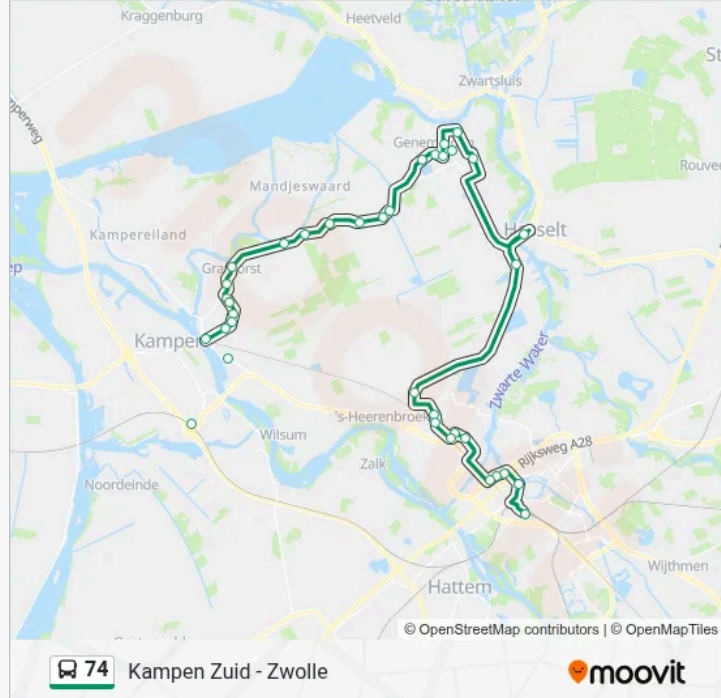

Route: Hasselt

Haltes: 36

Ritduur: 67 min

Samenvatting Lijn:

Genemuiden, Hasselterdijk

Genemuiden, Nylonstraat

Hasselt, Centrum

Hasselt, Industrieweg

Zwolle, Breecamp

Zwolle, Bonkenhavestraat

Zwolle, Havezathentunnel

Zwolle, Station Stadshagen

Zwolle, Belvederelaan

Zwolle, Frankhuizerallee

Zwolle, Blaloweg

Zwolle, Rieteweg

Zwolle, Katerdijk

Zwolle, Katwolderplein/Centrum

Zwolle, Station

Richting: Kampen

20 haltes

[BEKIJK LIJNDIENSTROOSTER](#)

Hasselt, Centrum

Genemuiden, Nieuweweg

Kampen, Bovenhavenstraat

Kampen, Venedijk

Burgemeester Van Tuinenplein 4

Richting: Zwolle

20 haltes

[BEKIJK LIJNDIENSTROOSTER](#)

Genemuiden, 'T Tag

Genemuiden, De Meente