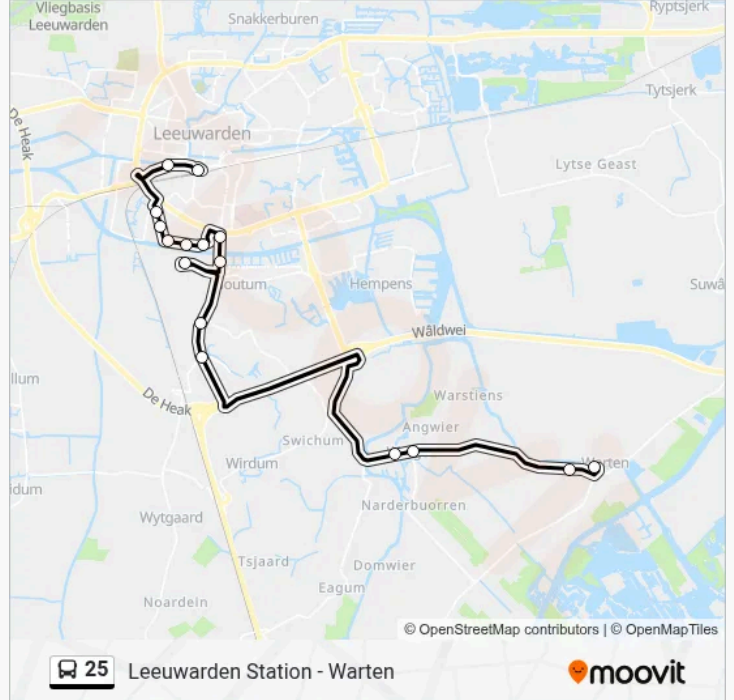

## Richting: Warten

16 haltes

[BEKIJK LIJNDIENSTROOSTER](#)

Leeuwarden, Busstation (Perron A)  
 Leeuwarden, Snekertrekweg  
 Leeuwarden, Bordineweg  
 Leeuwarden, Uiterdijksterweg  
 Leeuwarden, Nijlânsdyk  
 Leeuwarden, Margrietstraat  
 Leeuwarden, Nijlânstate  
 Leeuwarden, Oostergoplein  
 Goutum, Goutum  
 Leeuwarden, Havenstêd  
 Leeuwarden, Goutum Súd  
 Leeuwarden, Techum  
 Wergea, Leeuwarderweg  
 Wergea, Kerkbuurt  
 Warten, Scheepswerf Bijlsma  
 Warten, Hoofdstraat

## bus 25 dienstrooster

Warten Dienstrooster Route:

maandag	19:20-22:20
dinsdag	19:20-22:20
woensdag	19:20-22:20
donderdag	19:20-22:20
vrijdag	19:20-22:20
zaterdag	18:20-22:20
zondag	08:11-22:20

### Richting: Busstation

12 haltes

[BEKIJK LIJNDIENSTROOSTER](#)

- Leeuwarden, Techum
- Leeuwarden, Goutum Súd
- Leeuwarden, Havenstêd
- Goutum, Goutum
- Leeuwarden, Oostergoplein
- Leeuwarden, Nijlânstate
- Leeuwarden, Margrietstraat
- Leeuwarden, Nijlânsdyk
- Leeuwarden, Uiterdijksterweg
- Leeuwarden, Bordineweg
- Leeuwarden, Snekertrekweg
- Leeuwarden, Busstation

Leeuwarden, Havenstêd

Leeuwarden, Goutum Súd

Leeuwarden, Techum