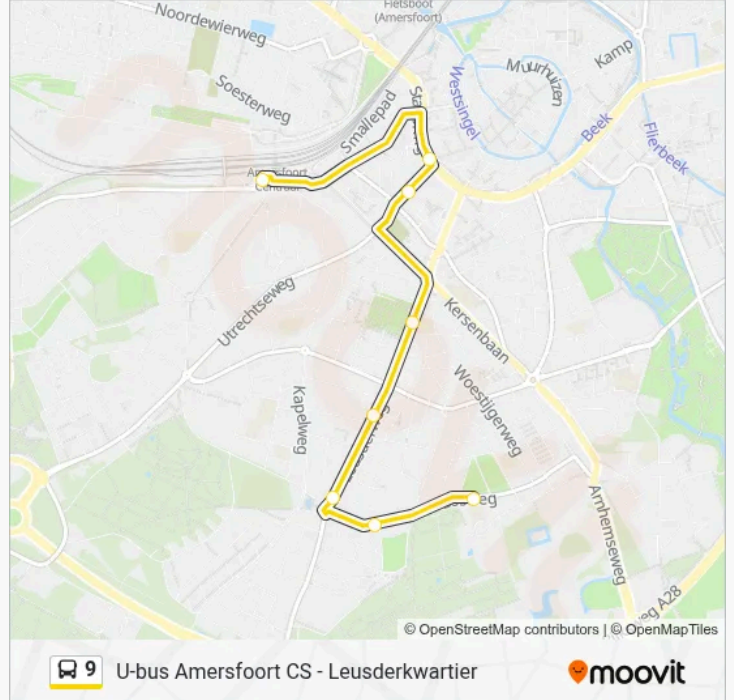

Route: Centraal Station

Haltes: 13

Ritduur: 16 min

Samenvatting Lijn:

Richting: Leusderkwartier

8 haltes

[BEKIJK LIJNDIENSTROOSTER](#)

Amersfoort, Centraal Station

Amersfoort, Centrum

Amersfoort, Zonnehof-West

Amersfoort, Van Stolbergpark

Amersfoort, Daltonstraat

Amersfoort, Borneoplein

Amersfoort, Einsteinstraat

Amersfoort, Amerhorst

bus 9 dienstrooster

Leusderkwartier Dienstrooster Route:

maandag	05:52-00:55
dinsdag	05:52-00:55
woensdag	05:52-00:55
donderdag	05:52-00:55
vrijdag	05:52-00:55
zaterdag	07:22-00:55
zondag	08:22-00:55

Bus 9 info

Route: Leusderkwartier

Haltes: 8

Ritduur: 10 min

Samenvatting Lijn:

9 bus dienstroosters en routekaarten zijn beschikbaar als online PDF op moovitapp.com. Gebruik de Moovit-app om live de vertrektijden van bus-, trein- en metrolijnen te bekijken, en stap-per-stap wegbeschrijvingen voor alle OV-lijnen in Netherlands.