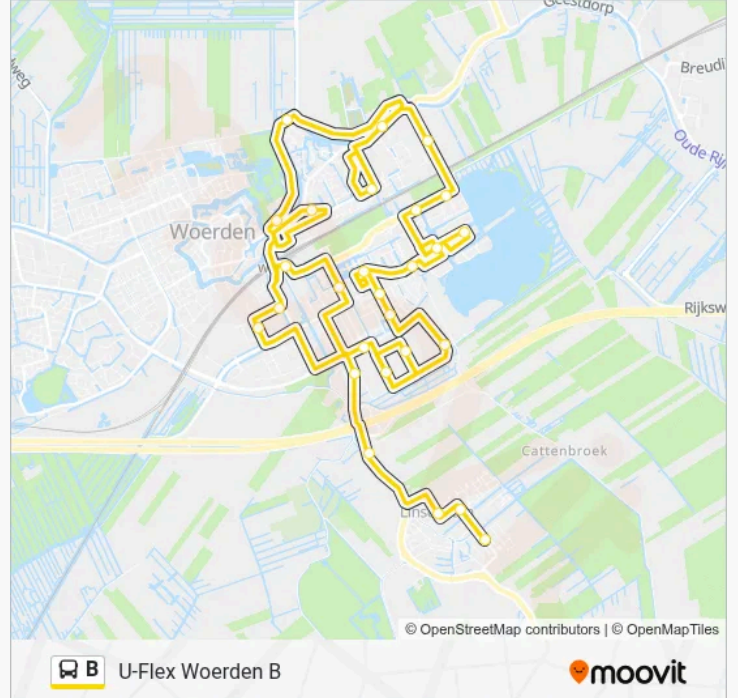

Richting: U-Flex

27 haltes

[BEKIJK LIJNDIENSTROOSTER](#)

- Linschoten, Laan Van Rapijnen
- Linschoten, Het Jaagpad
- Linschoten, Van Rietlaan
- Linschoten, Hoogspanningskabels
- Woerden, Viaduct
- Woerden, Stadhuis
- Woerden, Ziekenhuis
- Woerden, Amsterdamlaan
- Woerden, Schillingdreef
- Woerden, Golf Van Biskaje
- Woerden, Finse Golf
- Woerden, Oostzee
- Woerden, Snellerpad
- Woerden, Bergstraat
- Woerden, Harzstraat
- Woerden, Oeralstraat
- Woerden, Beyenlaan
- Woerden, Kikkerbrug

bus B dienstrooster

U-Flex Dienstrooster Route:

maandag	08:45-00:15
dinsdag	08:45-00:15
woensdag	08:45-00:15
donderdag	08:45-00:15
vrijdag	08:45-00:15
zaterdag	08:45-00:15
zondag	08:45-00:15

Bus B info

Route: U-Flex

Haltes: 27

Ritduur: 11 min

Samenvatting Lijn:

Woerden, Minkema College

Woerden, Veluwemeer

Woerden, Breeveld

Woerden, Fagellaan

Woerden, Aalberselanen

Woerden, De Krupin

Woerden, Oudelandseweg

Woerden, Hertenkamp

Woerden, Station Zuidzijde

B bus dienstroosters en routekaarten zijn beschikbaar als online PDF op moovitapp.com. Gebruik de Moovit-app om live de vertrektijden van bus-, trein- en metrolijnen te bekijken, en stap-per-stap wegbeschrijvingen voor alle OV-lijnen in Netherlands.