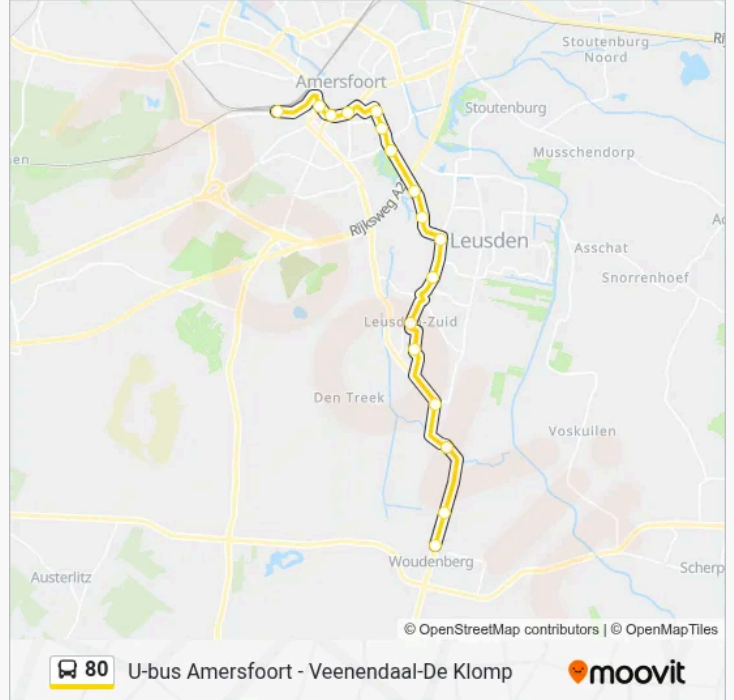

Richting: Veenendaal

17 haltes

[BEKIJK LIJNDIENSTROOSTER](#)

- Woudenberg, De Poort
- Woudenberg, Laanzicht
- Woudenberg, Europaweg
- Woudenberg, Zegheweg
- Woudenberg, Spoorlaan
- Woudenberg, Pothbrug
- Scherpenzeel, Pluimenweg
- Scherpenzeel, Holevoetplein
- Scherpenzeel, Kerk
- Scherpenzeel, Doornboomspark
- Scherpenzeel, De Voorposten
- Renswoude, Ruwinkelseweg
- Renswoude, De Dennen
- Renswoude, Barneveldsestraat
- Renswoude, Kerkstraat
- Renswoude, Schalm/De Hof
- De Klomp, Stat. V'Daal-De Klomp

Ritduur: 27 min

Samenvatting Lijn:

Richting: Woudenberg

17 haltes

[BEKIJK LIJNDIENSTROOSTER](#)

Amersfoort, Centraal Station
 Amersfoort, Centrum
 Amersfoort, De Kei
 Amersfoort, Hendrik Van Viandenstraat
 Amersfoort, Boreelstraat
 Amersfoort, Nijenstede
 Amersfoort, Haydnstraat
 Leusden, Ursulineweg
 Leusden, Heiligenbergerweg
 Leusden, Groene Zoom
 Leusden, Burg. Buiningpark
 Leusden, Maximaplein
 Leusden, Karel Van Ginkelstraat
 Leusden, Leusbroekerweg/De Mof
 Woudenberg, De Boom
 Woudenberg, Geerestein
 Woudenberg, De Poort

bus 80 dienstrooster

Woudenberg Dienstrooster Route:

maandag	08:54-19:24
dinsdag	Niet Operationeel
woensdag	Niet Operationeel
donderdag	Niet Operationeel
vrijdag	Niet Operationeel
zaterdag	Niet Operationeel
zondag	08:54-19:24

Bus 80 info

Route: Woudenberg

Haltes: 17

Ritduur: 21 min

Samenvatting Lijn:

Richting: De Klomp

33 haltes

[BEKIJK LIJNDIENSTROOSTER](#)