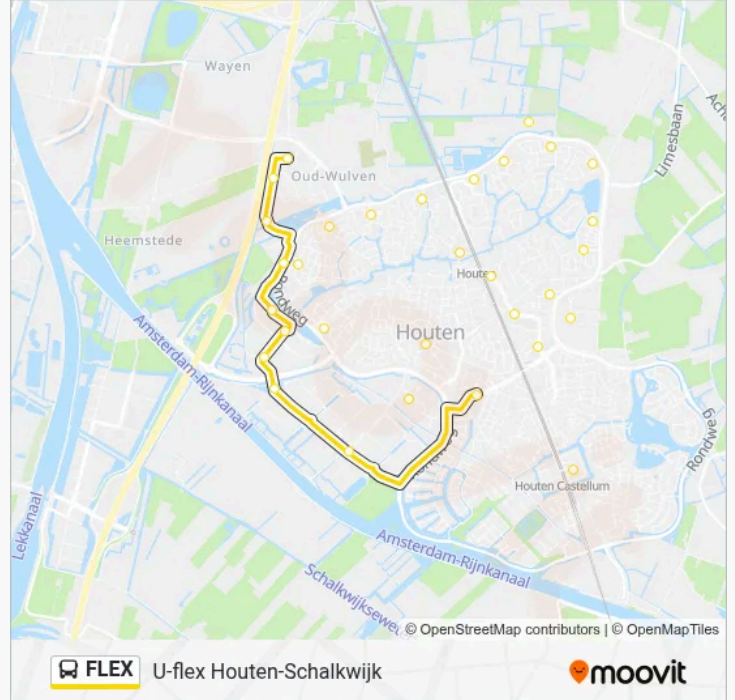

### bus FLEX dienstrooster

Houten Dienstrooster Route:

maandag	06:00-00:19
dinsdag	06:00-00:19
woensdag	06:00-00:19
donderdag	06:00-00:19
vrijdag	06:00-00:19
zaterdag	07:00-00:19
zondag	08:00-00:19

### Bus FLEX info

**Route:** Houten

**Haltes:** 31

**Ritduur:** 20 min

**Samenvatting Lijn:**

Houten, Het Gilde  
 Houten, Kruisboog  
 Houten, De Rede/De Staart  
 Houten, Hoofdveste  
 Houten, Rondeel/De Veste  
 Houten, Waterveste  
 Houten, Tennispark  
 Houten, Heerlijkheidspad  
 Houten, Meidoornkade  
 Houten, Elzenkade

**Richting: Schalkwijk**

31 haltes

[BEKIJK LIJNDIENSTROOSTER](#)

Houten, Station Houten  
 Houten, De Erven/De Schaft  
 Houten, De Molen  
 Houten, Molenzoom  
 Houten, Het Spoor  
 Houten, Loericker Stee  
 Houten, Station Castellum  
 Houten, Het Gras  
 Houten, Het Land  
 Houten, Poeldijk  
 Houten, De Tuin  
 Houten, Het Meer  
 Houten, Het Mos  
 'T Goy, Oostrumsdijkje  
 Schalkwijk, Korte Uitweg  
 Schalkwijk, Trip  
 Schalkwijk, Jonkheer Ramweg  
 Schalkwijk, Kloostergaarde

**Route:** Schalkwijk

**Haltes:** 31

**Ritduur:** 22 min

**Samenvatting Lijn:**

Schalkwijk, Wickenburghselaan

Schalkwijk, Spoorlaan

Schalkwijk, De Brink

'T Goy, Wickenburghseweg