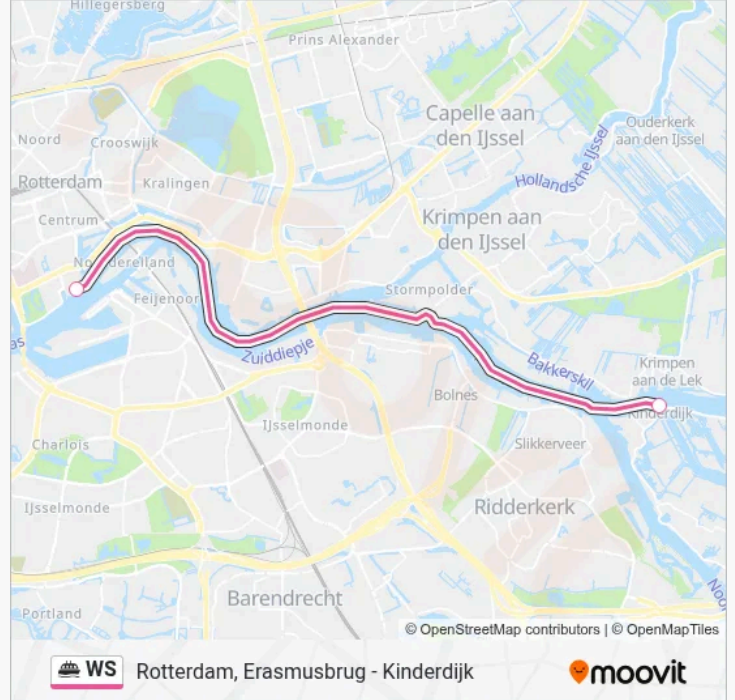

De veerbootlijn WS (Rotterdam, Erasmusbrug - Kinderdijk) heeft 2 routes. Op werkdagen zijn de diensturen:

(1) Kinderdijk Molenkade: 09:10-17:20(2) Rotterdam Erasmusbrug: 09:45-17:55

Kijk in de gratis glimble reisapp voor de dichtstbijzijnde halte van veerboot WS en hoe laat de eerstvolgende veerboot WS aankomt.

Veerboot WS info

Route: Kinderdijk Molenkade

Haltes: 2

Ritduur: 35 min

Samenvatting Lijn:

Richting: Rotterdam Erasmusbrug

2 haltes

[BEKIJK LIJNDIENSTROOSTER](#)

Kinderdijk, Molenkade

Rotterdam, Erasmusbrug

veerboot WS dienstrooster

Rotterdam Erasmusbrug Dienstrooster Route:

| | |
|-----------|-------------|
| maandag | 09:45-17:55 |
| dinsdag | 09:45-17:55 |
| woensdag | 09:45-17:55 |
| donderdag | 09:45-17:55 |
| vrijdag | 09:45-17:55 |
| zaterdag | 09:45-17:55 |
| zondag | 09:45-17:55 |

Veerboot WS info

Route: Rotterdam Erasmusbrug

Haltes: 2

Ritduur: 35 min

Samenvatting Lijn:

WS veerboot dienstroosters en routekaarten zijn beschikbaar als online PDF op moovitapp.com. Gebruik de Moovit-app om live de vertrektijden van bus-, trein- en metrolijnen te bekijken, en stap-per-stap wegbeschrijvingen voor alle OV-lijnen in Netherlands.