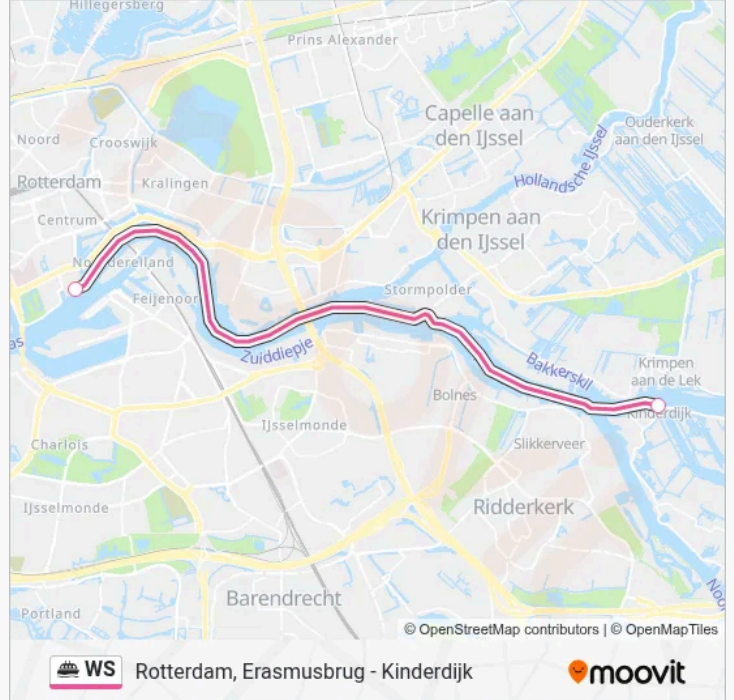

De veerbootlijn WS (Rotterdam, Erasmusbrug - Kinderdijk) heeft 2 routes. Op werkdagen zijn de diensturen:

(1) Kinderdijk Molenkade: 09:10-17:20(2) Rotterdam Erasmusbrug: 09:45-17:55

Kijk in de gratis glimble reisapp voor de dichtstbijzijnde halte van veerboot WS en hoe laat de eerstvolgende veerboot WS aankomt.

Richting: Kinderdijk Molenkade

2 haltes

[BEKIJK LIJNDIENSTROOSTER](#)

Rotterdam, Erasmusbrug

Kinderdijk, Molenkade

veerboot WS dienstrooster

Kinderdijk Molenkade Dienstrooster Route:

| | |
|-----------|-------------|
| maandag | 09:10-17:20 |
| dinsdag | 09:10-17:20 |
| woensdag | 09:10-17:20 |
| donderdag | 09:10-17:20 |
| vrijdag | 09:10-17:20 |
| zaterdag | 09:10-17:20 |
| zondag | 09:10-17:20 |

Veerboot WS info

Route: Kinderdijk Molenkade

Haltes: 2

Ritduur: 35 min

Samenvatting Lijn:

Richting: Rotterdam Erasmusbrug

2 haltes

[BEKIJK LIJNDIENSTROOSTER](#)

Veerboot WS info

Route: Rotterdam Erasmusbrug

Haltes: 2

Ritduur: 35 min

Samenvatting Lijn:

WS veerboot dienstroosters en routekaarten zijn beschikbaar als online PDF op moovitapp.com. Gebruik de Moovit-app om live de vertrektijden van bus-, trein- en metrolijnen te bekijken, en stap-per-stap wegbeschrijvingen voor alle OV-lijnen in Netherlands.