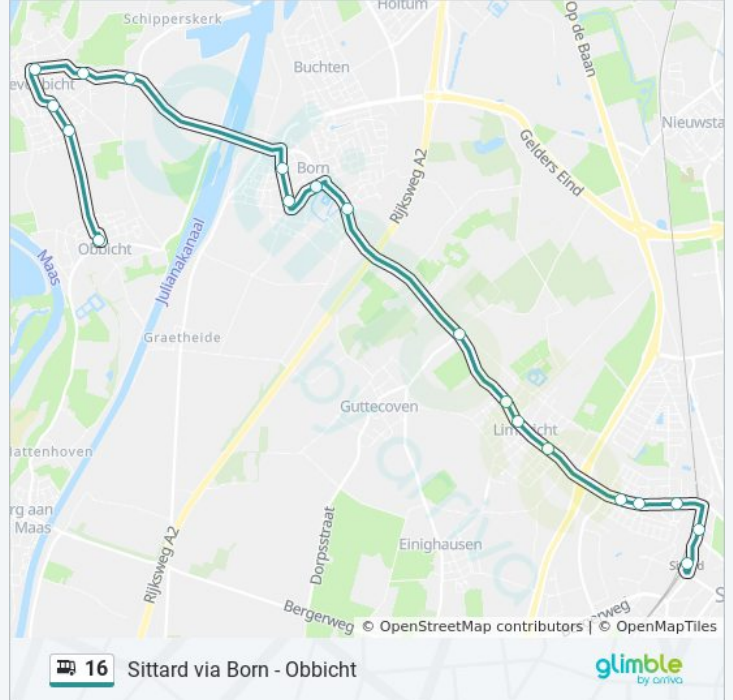

Grevenbicht, Julianalaan

Born, Graaf Van Loonstraat

Born, Mgr. Buckxstraat

Born, Overweg

Born, Parkweg

Guttecoven, Borneerweg

Limbricht, Bentinckstraat

Limbricht, Bovenstraat

Limbricht, Dr. Nolensstraat

Sittard, Bradleystraat

Sittard, Dempseystraat

Sittard, Lupinestraat

Sittard, Parallelweg

## bus 16 dienstrooster

Sittard Station Dienstrooster Route:

maandag	06:14 - 23:13
dinsdag	06:14 - 23:13
woensdag	06:14 - 23:13
donderdag	06:14 - 23:13
vrijdag	06:14 - 23:13
zaterdag	08:14 - 23:13
zondag	09:14 - 23:13

## Bus 16 info

**Route:** Sittard Station

**Haltes:** 19

**Ritduur:** 24 min

**Samenvatting Lijn:**

16 bus dienstroosters en routekaarten zijn beschikbaar als online PDF op [moovitapp.com](https://moovitapp.com). Gebruik de [Moovit-app](#) om live de vertrektijden van bus-, trein- en metrolijnen te bekijken, en stap-per-stap wegbeschrijvingen voor alle OV-lijnen in Netherlands.