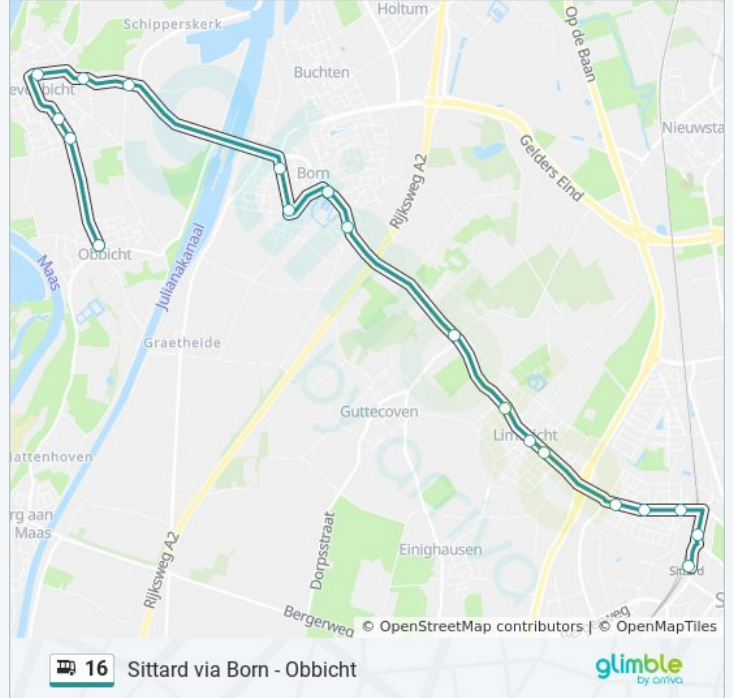

16

Sittard via Born - Obbicht

Download De App

De buslijn 16 (Sittard via Born - Obbicht) heeft 2 routes. Op werkdagen zijn de diensturen:

(1) Obbicht: 06:51 - 22:51(2) Sittard Station: 06:14 - 23:13

Kijk in de gratis glimble reisapp voor de dichtstbijzijnde halte van bus 16 en hoe laat de eerstvolgende bus 16 aankomt.

## Richting: Obbicht

19 haltes

[BEKIJK LIJNDIENSTROOSTER](#)

Sittard, Station  
Sittard, Parallelweg  
Sittard, Lupinestraat  
Sittard, Dempseystraat  
Sittard, Bradleystraat  
Limbricht, Dr. Nolensstraat  
Limbricht, Bovenstraat  
Limbricht, Bentinckstraat  
Guttecoven, Bornerweg  
Born, Parkweg  
Born, Overweg  
Born, Mgr. Buckxstraat  
Born, Graaf Van Loonstraat  
Grevenbicht, Julianalaan  
Grevenbicht, Oude Kerkstraat  
Grevenbicht, Boulevard  
Grevenbicht, Rozenlaan  
Grevenbicht, Lindenstraat  
Obbicht, Markt

## bus 16 dienstrooster

Obbicht Dienstrooster Route:

maandag	06:51 - 22:51
dinsdag	06:51 - 22:51
woensdag	06:51 - 22:51
donderdag	06:51 - 22:51
vrijdag	06:51 - 22:51
zaterdag	07:51 - 22:51
zondag	08:51 - 22:51

## Bus 16 info

**Route:** Obbicht

**Haltes:** 19

**Ritduur:** 22 min

**Samenvatting Lijn:**