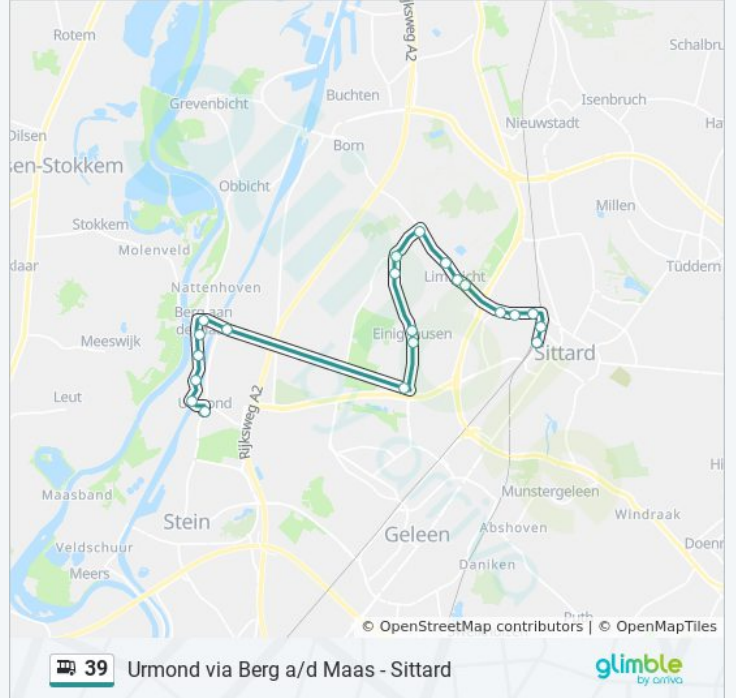

Bus 39 info

Route: Urmond

Haltes: 21

Ritduur: 25 min

Samenvatting Lijn:

Urmond, Plakstraat

Urmond, Brug

Urmond, Heirstraat/Mauritslaan