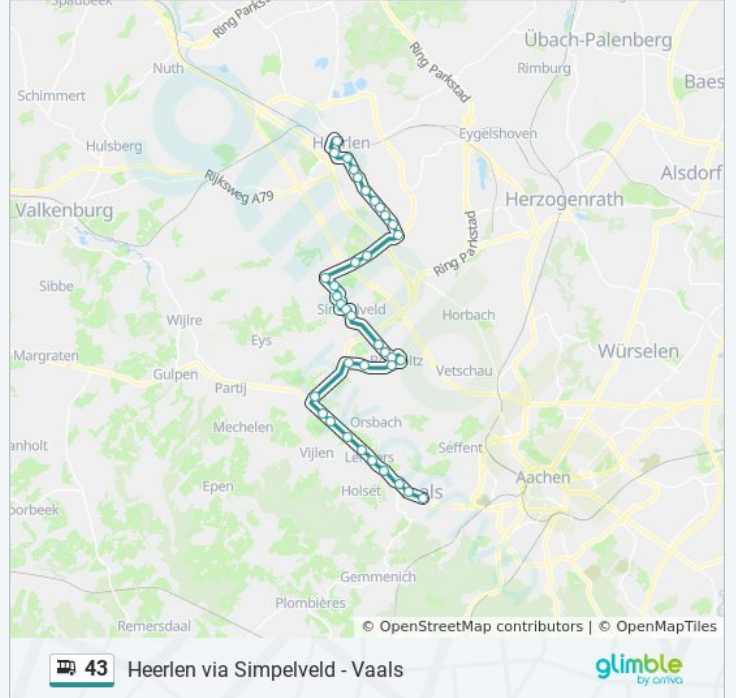

Richting: Vaals

36 haltes

[BEKIJK LIJNDIENSTROOSTER](#)

Heerlen, Station
 Heerlen, Theater
 Heerlen, Akerstraat
 Heerlen, Bernardinuscollege
 Heerlen, Burg. Waszinkstraat
 Heerlen, Heesberg
 Heerlen, Bradleystraat
 Heerlen, Heerlerbaan/Kerk
 Heerlen, Bautscherweg
 Heerlen, Rukker
 Kerkrade, Parkstad Stadion
 Heerlen, Crematorium
 Heerlen, Sourethweg
 Simpelveld, Huls
 Simpelveld, Gillissenstraat

bus 43 dienstrooster

Vaals Dienstrooster Route:

maandag	05:17 - 23:22
dinsdag	05:17 - 23:22
woensdag	05:17 - 23:22
donderdag	05:17 - 23:22
vrijdag	05:17 - 23:22
zaterdag	07:17 - 23:22
zondag	08:17 - 23:22

Bus 43 info

Route: Vaals

Haltes: 36

Ritduur: 54 min

Samenvatting Lijn:

Simpelveld, Brewerstraat
Simpelveld, Romeinenstraat
Simpelveld, Dr. Poelsplein
Simpelveld, Oranjeplein
Bocholtz, Kievitsbrug
Bocholtz, Groeneweg
Bocholtz, Patersplein
Bocholtz, Wilhelminastraat
Bocholtz, Wijngracht
Bocholtz, Bocholtzerheide
Bocholtz, Baneheiderweg
Nijswiller, Prov.Weg N281
Nijswiller, Benedictusberg
Vijlen, Mamelis
Lemiers, Rijksweg/Harleserbeek
Lemiers, A Je Striekiezer
Lemiers, Lemiers
Lemiers, Lemierserberg
Vaals, Heuvel
Vaals, Sint Jozefplein
Vaals, Busstation