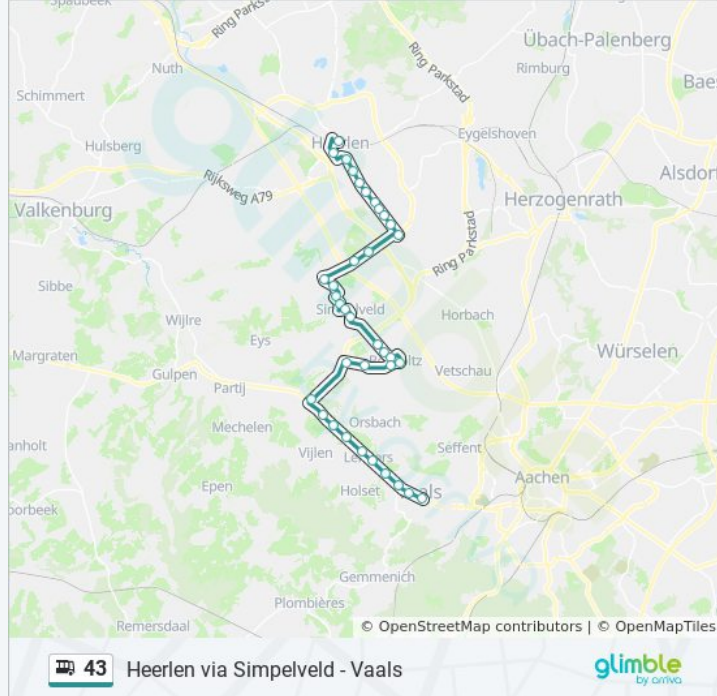

Richting: Heerlen

36 haltes

[BEKIJK LIJNDIENSTROOSTER](#)

Vaals, Busstation
Vaals, Sint Jozefplein
Vaals, Heuvel
Lemiers, Lemierserberg
Lemiers, Lemiers
Lemiers, A Je Striekiezer
Lemiers, Rijksweg/Harleserbeek
Vijlen, Mamelis
Nijswiller, Benedictusberg
Nijswiller, Prov.Weg N281
Bocholtz, Baneheiderweg
Bocholtz, Bocholtzerheide
Bocholtz, Wijngracht
Bocholtz, Wilhelminastraat
Bocholtz, Patersplein
Bocholtz, Groeneweg
Bocholtz, Kievitsbrug
Simpelveld, Oranjeplein
Simpelveld, Dr. Poelsplein
Simpelveld, Romeinenstraat
Simpelveld, Brewerstraat
Simpelveld, Gillissenstraat

Bus 43 info

Route: Heerlen

Haltes: 36

Ritduur: 55 min

Samenvatting Lijn:

Simpelveld, Huls
 Heerlen, Sourethweg
 Heerlen, Crematorium
 Kerkrade, Parkstad Stadion
 Heerlen, Rukker
 Heerlen, Bautscherweg
 Heerlen, Heerlerbaan/Kerk
 Heerlen, Bradleystraat
 Heerlen, Heesberg
 Heerlen, Burg. Waszinkstraat
 Heerlen, Bernardinuscollege
 Heerlen, Akerstraat
 Heerlen, Theater
 Heerlen, Station

Richting: Vaals

36 haltes

[BEKIJK LIJNDIENSTROOSTER](#)

Heerlen, Station
 Heerlen, Theater
 Heerlen, Akerstraat
 Heerlen, Bernardinuscollege
 Heerlen, Burg. Waszinkstraat
 Heerlen, Heesberg
 Heerlen, Bradleystraat
 Heerlen, Heerlerbaan/Kerk
 Heerlen, Bautscherweg
 Heerlen, Rukker
 Kerkrade, Parkstad Stadion
 Heerlen, Crematorium
 Heerlen, Sourethweg
 Simpelveld, Huls
 Simpelveld, Gillissenstraat

bus 43 dienstrooster

Vaals Dienstrooster Route:

maandag	05:17 - 23:22
dinsdag	05:17 - 23:22
woensdag	05:17 - 23:22
donderdag	05:17 - 23:22
vrijdag	05:17 - 23:22
zaterdag	07:17 - 23:22
zondag	08:17 - 23:22