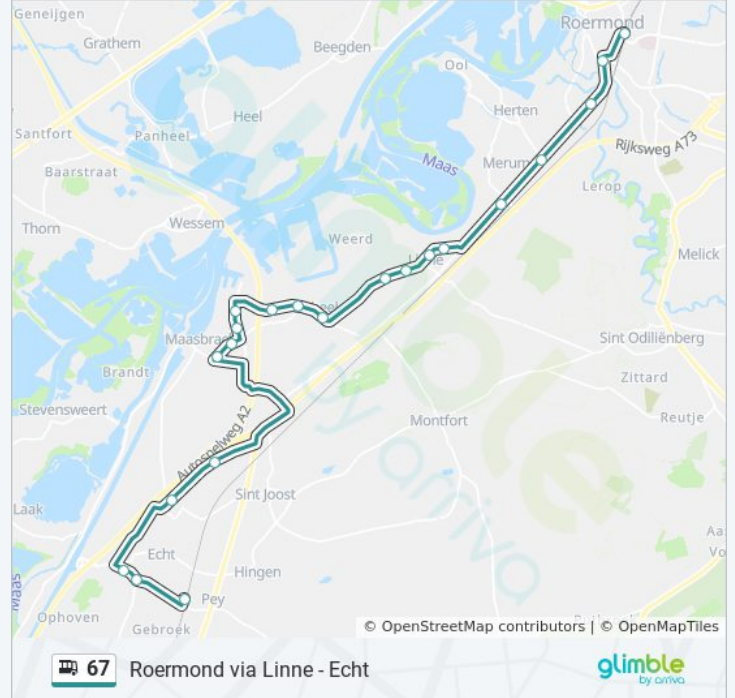

Bus 67 info

Route: Echt

Haltes: 21

Ritduur: 37 min

Samenvatting Lijn:

Richting: Roermond

21 haltes

[BEKIJK LIJNDIENSTROOSTER](#)

Echt, Station Arriva
 Echt, Centrum
 Echt, Zuiderpoort
 Echt, Kelvinweg
 Echt, Fahrenheitweg
 Maasbracht, Echterstraat
 Maasbracht, Julianalaan
 Maasbracht, Zuidsingel
 Maasbracht, Markt
 Maasbracht, Hofstraat
 Maasbracht, Voortstraat
 Maasbracht, Stationsweg
 Linne, Mergelweg
 Linne, Maasbrachterweg
 Linne, Nieuwe Markt
 Linne, Veestraat
 Herten, Schepersweg
 Roermond, Mussenberg

bus 67 dienstrooster

Roermond Dienstrooster Route:

maandag	07:02 - 19:02
dinsdag	07:02 - 19:02
woensdag	07:02 - 19:02
donderdag	07:02 - 19:02
vrijdag	07:02 - 19:02
zaterdag	Niet Operationeel
zondag	Niet Operationeel

Bus 67 info

Route: Roermond

Haltes: 21

Ritduur: 38 min

Samenvatting Lijn:

Roermond, Nat. Herdenkingspark

Roermond, Zwartbroekplein

Roermond, Station